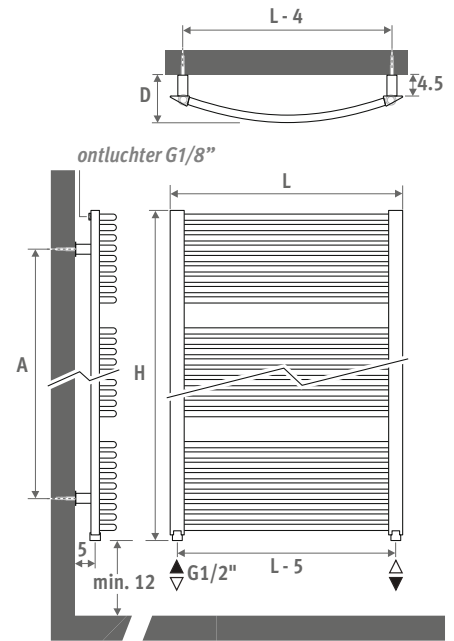

AFMETINGEN (in cm)

L	D	H	A
050	10.3	089	67.0
065	10.6	122	101.1
080	10.7	153	131.5
095	11.0	181	137.0
		215	137.0

LEVERING

- aansluiting 18/81 beneden
- wandbevestigingsset
- gechromeerde ontluchter G 1/8"

AANSLUITING

Code:

- 1ste cijfer = aanvoer
- 2 de cijfer = retour

Standaardaansluiting: code 18.

Aansluiting 18 of 81 mogelijk.

Andere aansluitingen (geen meerprijs)

- bovenaansluiting: de Accolade is symmetrisch en kan dus ondersteboven gemonteerd worden. Straalpijp te monteren in de retour. Deze wordt gratis meegeleverd indien u bestelcode 45 of 54 opgeeft. Ontluchter te voorzien op de centrale verwarmingsleiding.
- eenpuntsaansluiting: zie hoofdstuk "Aansluitsets & Ventielen" - set 81/82.
- elektro-weerstand en mixte: zie "Onderdelen & Opties"

code hoogte lengte kleur aansl.
ACSW . 089 050 . XXX /18
 kleurcode invullen

	Watt 75/65	Watt 55/45	€ st. kleur	€ andere
L H 089				
050	502	260	554,00	664,90
065	629	325	651,80	782,10
080	756	391	680,10	816,10
095	883	457	716,70	860,20
L H 122				
050	688	355	704,70	845,70
065	882	457	750,90	901,10
080	1075	559	797,90	957,50
095	1269	661	844,10	1012,80
L H 153				
050	827	425	789,60	947,50
065	1065	552	841,80	1010,10
080	1303	680	894,40	1073,40
095	1542	808	946,30	1135,40
L H 181				
050	982	503	867,90	1041,50
065	1263	656	928,20	1113,80
080	1545	809	994,20	1193,10
095	1826	962	1059,90	1271,90
L H 215				
050	1171	598	1006,70	1208,10
065	1494	777	1095,70	1314,90
080	1818	957	1184,20	1421,00
095	2141	1136	1273,30	1528,00