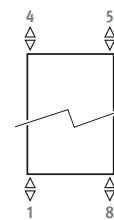

## AFMETINGEN (in cm)

L	D	H	A
050	10.3	089	67.0
065	10.6	122	101.1
080	10.7	153	131.5
095	11.0	181	137.0
		215	137.0

## AANSLUITING

Code:

1ste cijfer = aanvoer

2 de cijfer = retour

Standaardaansluiting:

code 18.

Aansluiting 18 of 81

mogelijk.