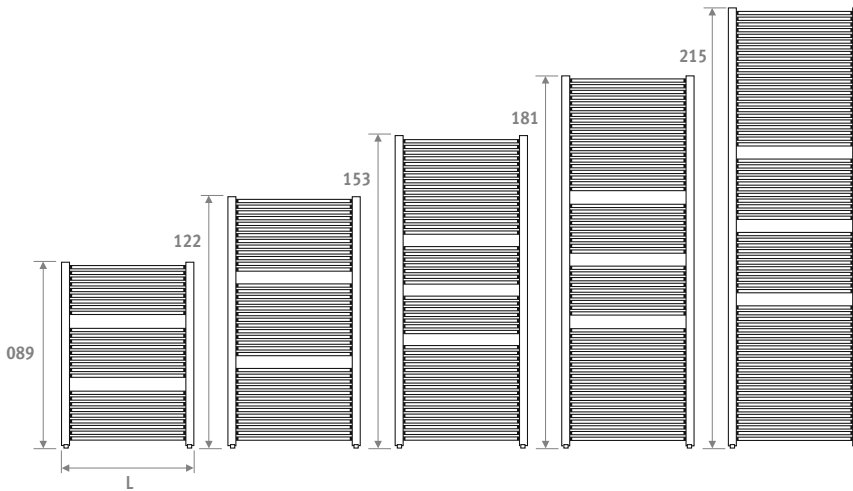

AANSLUITSETS

Aansluitset naar de wand Jaga Danfoss dubbel haaks

Inclusief thermostaatkop en klemkoppelingen

set 88	Naar de wand	€
	CODE.DHR.CD.1...	177,00

code klemkoppeling invullen

Dunwandig metaal 15/1	115
Dunwandig metaal 16/1	116
Dunwandig metaal 18/1	118
VPE/ALU 16/2	316
VPE/ALU 18/2	318
TECE-buis 16/2.2	336

Andere aansluitsets en klemkoppelingen

Zie hoofdstuk "Aansluitsets & Ventielen" voor alle aansluitmogelijkheden en technische informatie.

Ook verkrijgbaar zonder handdoekopeningen: contacteer Jaga

ACCOLADE SANI

code hoogte lengte kleur aansl.
ACSW . 089 050 . XXX /18
kleurcode invullen

	Watt 75/65	Watt 55/45	€ st. kleur	€ andere
L H 089				
050	502	260	554,00	664,90
065	629	325	651,80	782,10
080	756	391	680,10	816,10
095	883	457	716,70	860,20
L H 122				
050	688	355	704,70	845,70
065	882	457	750,90	901,10
080	1075	559	797,90	957,50
095	1269	661	844,10	1012,80
L H 153				
050	827	425	789,60	947,50
065	1065	552	841,80	1010,10
080	1303	680	894,40	1073,40
095	1542	808	946,30	1135,40
L H 181				
050	982	503	867,90	1041,50
065	1263	656	928,20	1113,80
080	1545	809	994,20	1193,10
095	1826	962	1059,90	1271,90
L H 215				
050	1171	598	1006,70	1208,10
065	1494	777	1095,70	1314,90
080	1818	957	1184,20	1421,00
095	2141	1136	1273,30	1528,00

EN442 afgifte bij 20°C