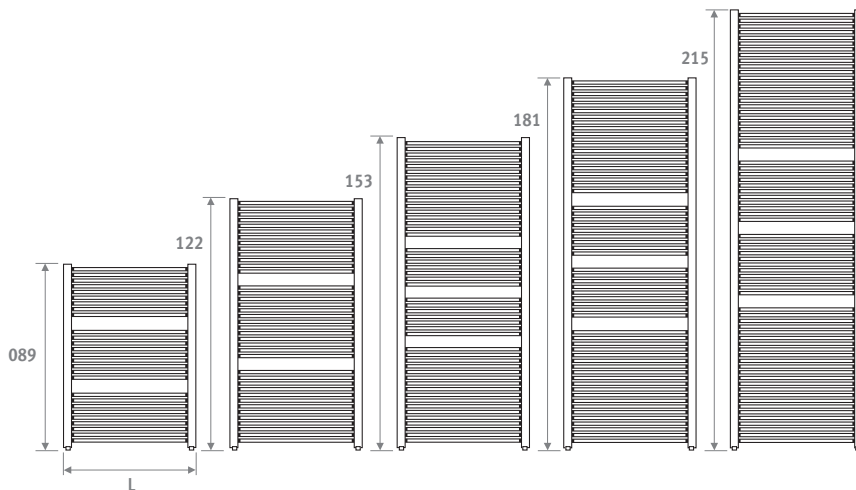

### Aansluitset naar de wand Jaga Danfoss dubbel haaks

Inclusief thermostaatkop en klemkoppelingen

<b>set 88</b>	<b>Naar de wand</b>	€
	CODE.DHR.CD.1...	<b>168,60</b>

code klemkoppeling invullen

dunwandig metaal 15/1	<b>115</b>
dunwandig metaal 16/1	<b>116</b>
dunwandig metaal 18/1	<b>118</b>
VPE/ALU 16/2	<b>316</b>
VPE/ALU 18/2	<b>318</b>
enkel TECE-buis 16/2.2	<b>336</b>

## ACCOLADE SANI

code hoogte lengte kleur aansl.  
**ACSW . 089 050 . XXX /18**  
 kleurcode invullen

	Watt 75/65	Watt 55/45	€ st. kleur	€ andere
<b>L H 089</b>				
050	502	260	<b>527,60</b>	<b>633,20</b>
065	629	325	<b>620,80</b>	<b>744,90</b>
080	756	391	<b>647,70</b>	<b>777,20</b>
095	883	457	<b>682,60</b>	<b>819,20</b>
<b>L H 122</b>				
050	688	355	<b>671,10</b>	<b>805,40</b>
065	882	457	<b>715,10</b>	<b>858,20</b>
080	1075	559	<b>759,90</b>	<b>911,90</b>
095	1269	661	<b>803,90</b>	<b>964,60</b>
<b>L H 153</b>				
050	827	425	<b>752,00</b>	<b>902,40</b>
065	1065	552	<b>801,70</b>	<b>962,00</b>
080	1303	680	<b>851,80</b>	<b>1022,30</b>
095	1542	808	<b>901,20</b>	<b>1081,30</b>
<b>L H 181</b>				
050	982	503	<b>826,60</b>	<b>991,90</b>
065	1263	656	<b>884,00</b>	<b>1060,80</b>
080	1545	809	<b>946,90</b>	<b>1136,30</b>
095	1826	962	<b>1009,40</b>	<b>1211,30</b>
<b>L H 215</b>				
050	1171	598	<b>958,80</b>	<b>1150,60</b>
065	1494	777	<b>1043,50</b>	<b>1252,30</b>
080	1818	957	<b>1127,80</b>	<b>1353,30</b>
095	2141	1136	<b>1212,70</b>	<b>1455,20</b>