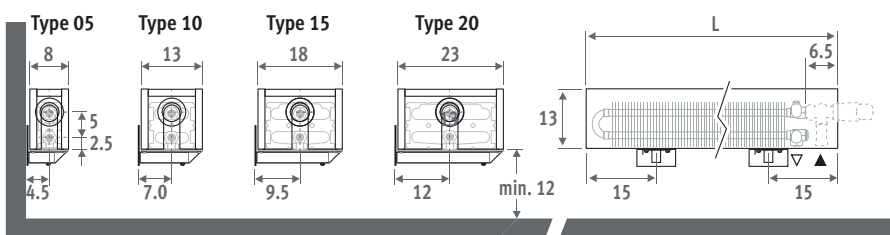

MINI WANDMODEL

AFMETINGEN (in cm)

HOOGTE 008 (dubbelzijdige aansluiting)

HOOGTE 013

HOOGTE 023 / 028

Ook verkrijgbaar in vrijstaande uitvoering voor kamerhoge glaswanden. Zie pag. 72.

BESTELCODE

code	hoogte	lengte	type	kleur
MINW .	008	060	09 .	XXX
kleurcode invullen ↓				

LEVERING

Eenvoudig door één persoon te plaatsen radiator.

Standaard levering:

- Low-H₂O warmtewisselaar, ontluchter 1/8" en aftapstop 1/2"
- bekleding uit één stuk voor aansluiting links of rechts
- wandbevestigingen in de kleur van de bekleding

KLEUREN

Milieuvriendelijk gelakt met krasvaste poedercoating met hoge UV-bestendigheid.

Standaard kleuren:

- verkeerswit RAL 9016 (133), soft touch licht gestructureerde satijn lak
- zandstraalgrijs (001), fine texture metallic lak

Andere kleuren: zie kleurenkaart.

AANSLUITING

Standaard aansluiting:

Hoogte 008: dubbelzijdige aansluiting, aanvoer links of rechts

Andere hoogtes: enkelzijdige aansluiting, links of rechts

Aansluiting naar de muur binnen de bekleding is niet mogelijk vanwege dichte achterwand.

AANSLUITSETS

Mini hoogte 013/023/028

Aansluiting naar de vloer:
gebruik set 104

Aansluiting naar de wand:

Jaga H-ventiel ventiel voor één- of tweepijp
Inclusief thermostaatkop en klemkoppelingen Euroconus 3/4"

set 103

CODE 2-PIJP

€

COLO.HBSW.JC.4...

100,00

COLO.HBSW.JW.4...

88,30

code klemkoppeling invullen

Dunwandig metaal 14/1 114

Dunwandig metaal 15/1 115

Dunwandig metaal 16/1 116

VPE/ALU 16/2 616

TECE-buis 16/2.2 636

Andere aansluitingen:

Zie hoofdstuk "Aansluitsets & Ventielen" voor alle aansluitmogelijkheden en technische informatie.