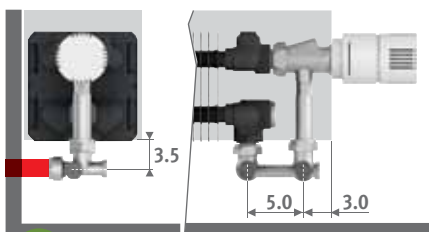

Aansluiting naar de wand:

Jaga H-ventiel ventiel voor één- of tweepijp
Inclusief thermostaatkop en klemkoppelingen Euroconus 3/4"