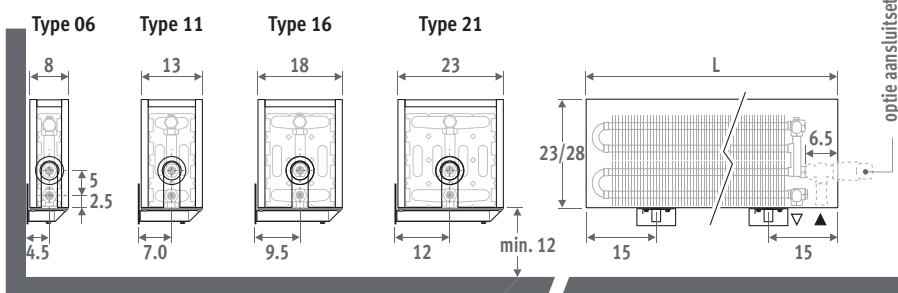

HOOGTE 023 / 028

Ook verkrijgbaar in vrijstaande uitvoering voor kamerhoge glaswanden. Zie pag. 72.