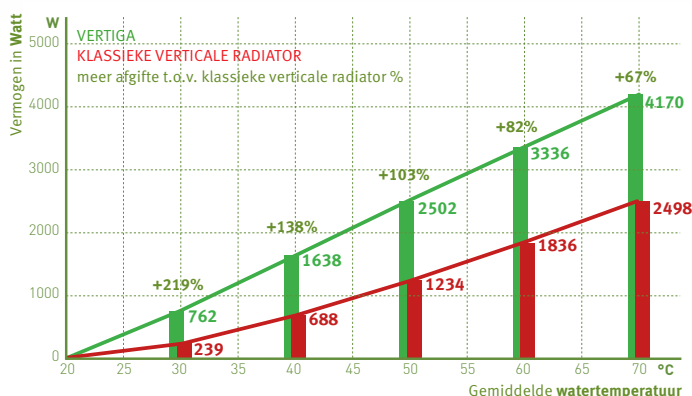

UNIEKE PRESTATIES

perfecte opwarming van de ruimte door
zijdelingse warmte distributie over de
volledige hoogte van het toestel

9x snellere opwarming

zeer hoog vermogen, bij superlage
watertemperaturen

10% tot 30% energiebesparing ten opzichte
van vloerverwarming of zware radiatoren

volautomatische werking via
watertemperatuur-detectie

VERMOGEN IN FUNCTIE VAN WATERTEMPERATUUR

Vertiga en een klassieke verticale radiator van gelijke afmetingen.
Geluidsdruk Vertiga max. 28 dbA (medium stand).