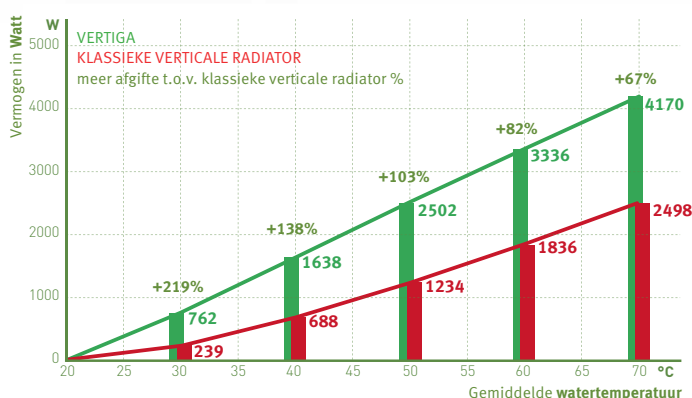

DE TOP PERFORMER FACTOR

Het nieuwe verticale radiatorsysteem voor een veel hoger vermogen

VERTIGA PRIMO

Bekleding uitvoering primo
Gelakt staal

Volledig voorgemonteerde cassette.
Eenvoudig te installeren.

Geluidloze boosters

Geluidsisolatie voor
fluisterstille werking

2 corrosievrije Low-H₂O
warmtewisselaars in
koper/aluminium

Voorgeperforeerde openingen
voor elektrische doorvoer

12V voeding en sturing
volledig zelfregelend

Geluidloze boosters

Pencil-proof luchtinlaat
boven en beneden

Traditionele MM aansluiting

Verborgen verticale designroosters richten de
warme lucht de kamer in over de hele hoogte

UNIEKE PRESTATIES

perfecte opwarming van de ruimte door
zijdelingse warmte distributie over de
volledige hoogte van het toestel

9x snellere opwarming

zeer hoog vermogen, bij superlage
watertemperaturen

10% tot 30% energiebesparing ten opzichte
van vloerverwarming of zware radiatoren

volautomatische werking via
watertemperatuur-detectie

VERMOGEN IN FUNCTIE VAN WATERTEMPERATUUR

Vertiga en een klassieke verticale radiator van gelijke afmetingen.
Geluidsdruk Vertiga max. 28 dbA (medium stand).