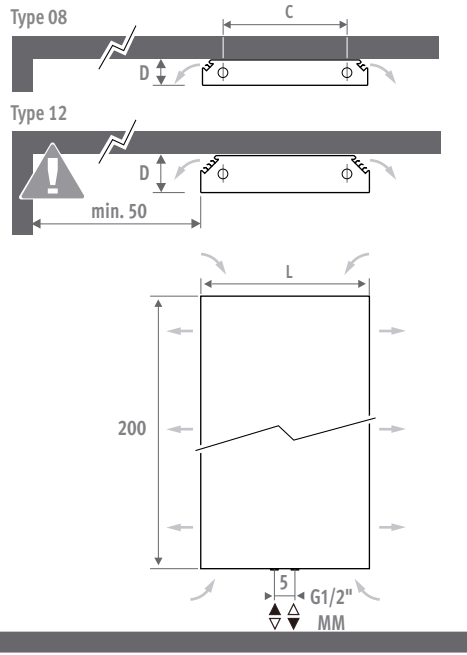

Niet verkrijgbaar in glanzend (code 2..).

<< PRIMO zijzicht op het achterliggende verticale designrooster.

VERTIGA

AFMETINGEN (in cm)

Primo	D = 9.2			D = 13.2		
Glow Dunes	D = 11.5			D = 15.8		
Kirei						
L	41	52	65	53	70	90
C	20.6	31.6	44.6	27.8	44.8	64.8