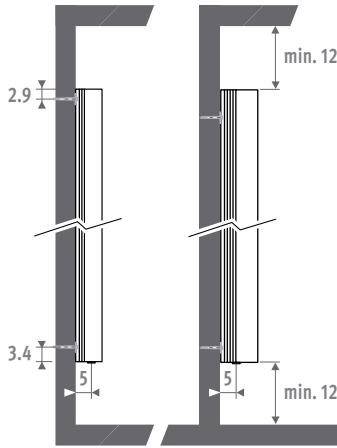

Niet verkrijgbaar in glanzend (code 2..).

<< PRIMO zijzicht op het achterliggende verticale designrooster.

VERTIGA

AFMETINGEN (in cm)

Primo	D = 9.2			D = 13.2		
Glow Dunes	D = 11.5			D = 15.8		
Kirei						
L	41	52	65	53	70	90
C	20.6	31.6	44.6	27.8	44.8	64.8