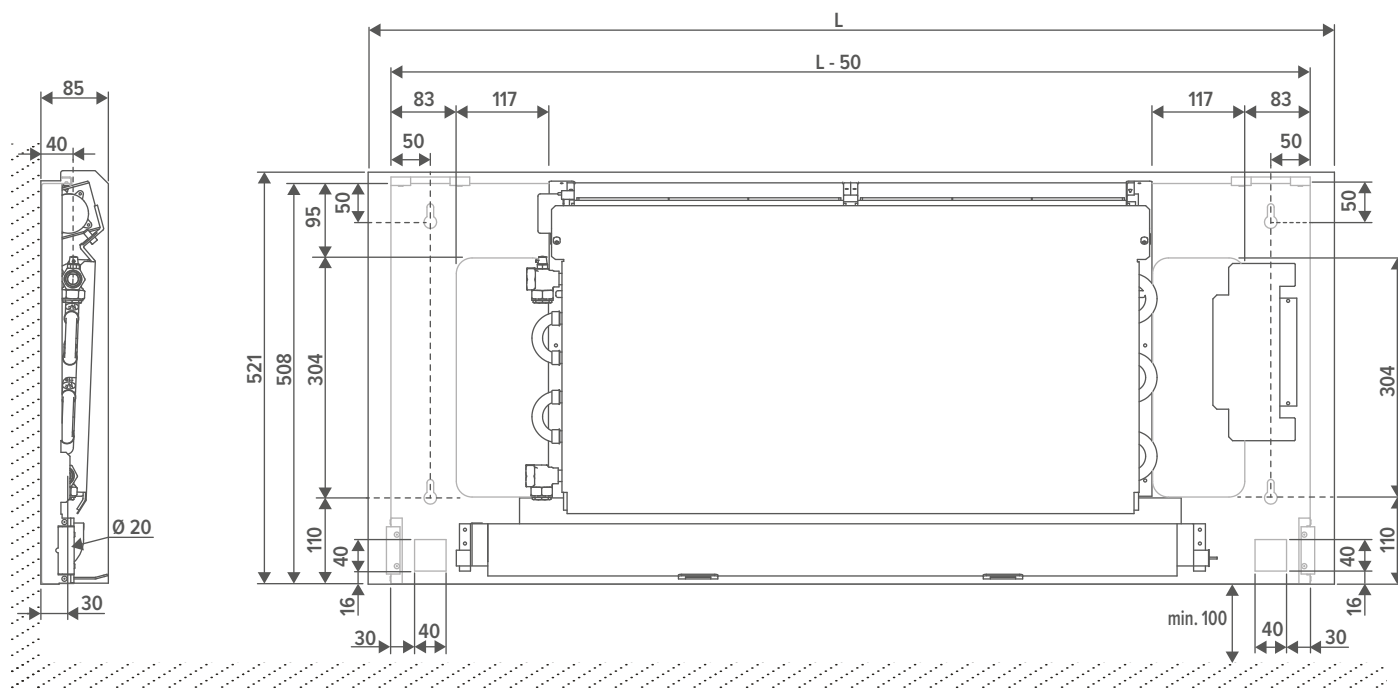

# BRIZA XS NET ZERO BASE-LINE WANDMODEL: CONFIGUREERBAAR TOESTEL

AFMETINGEN (in mm)