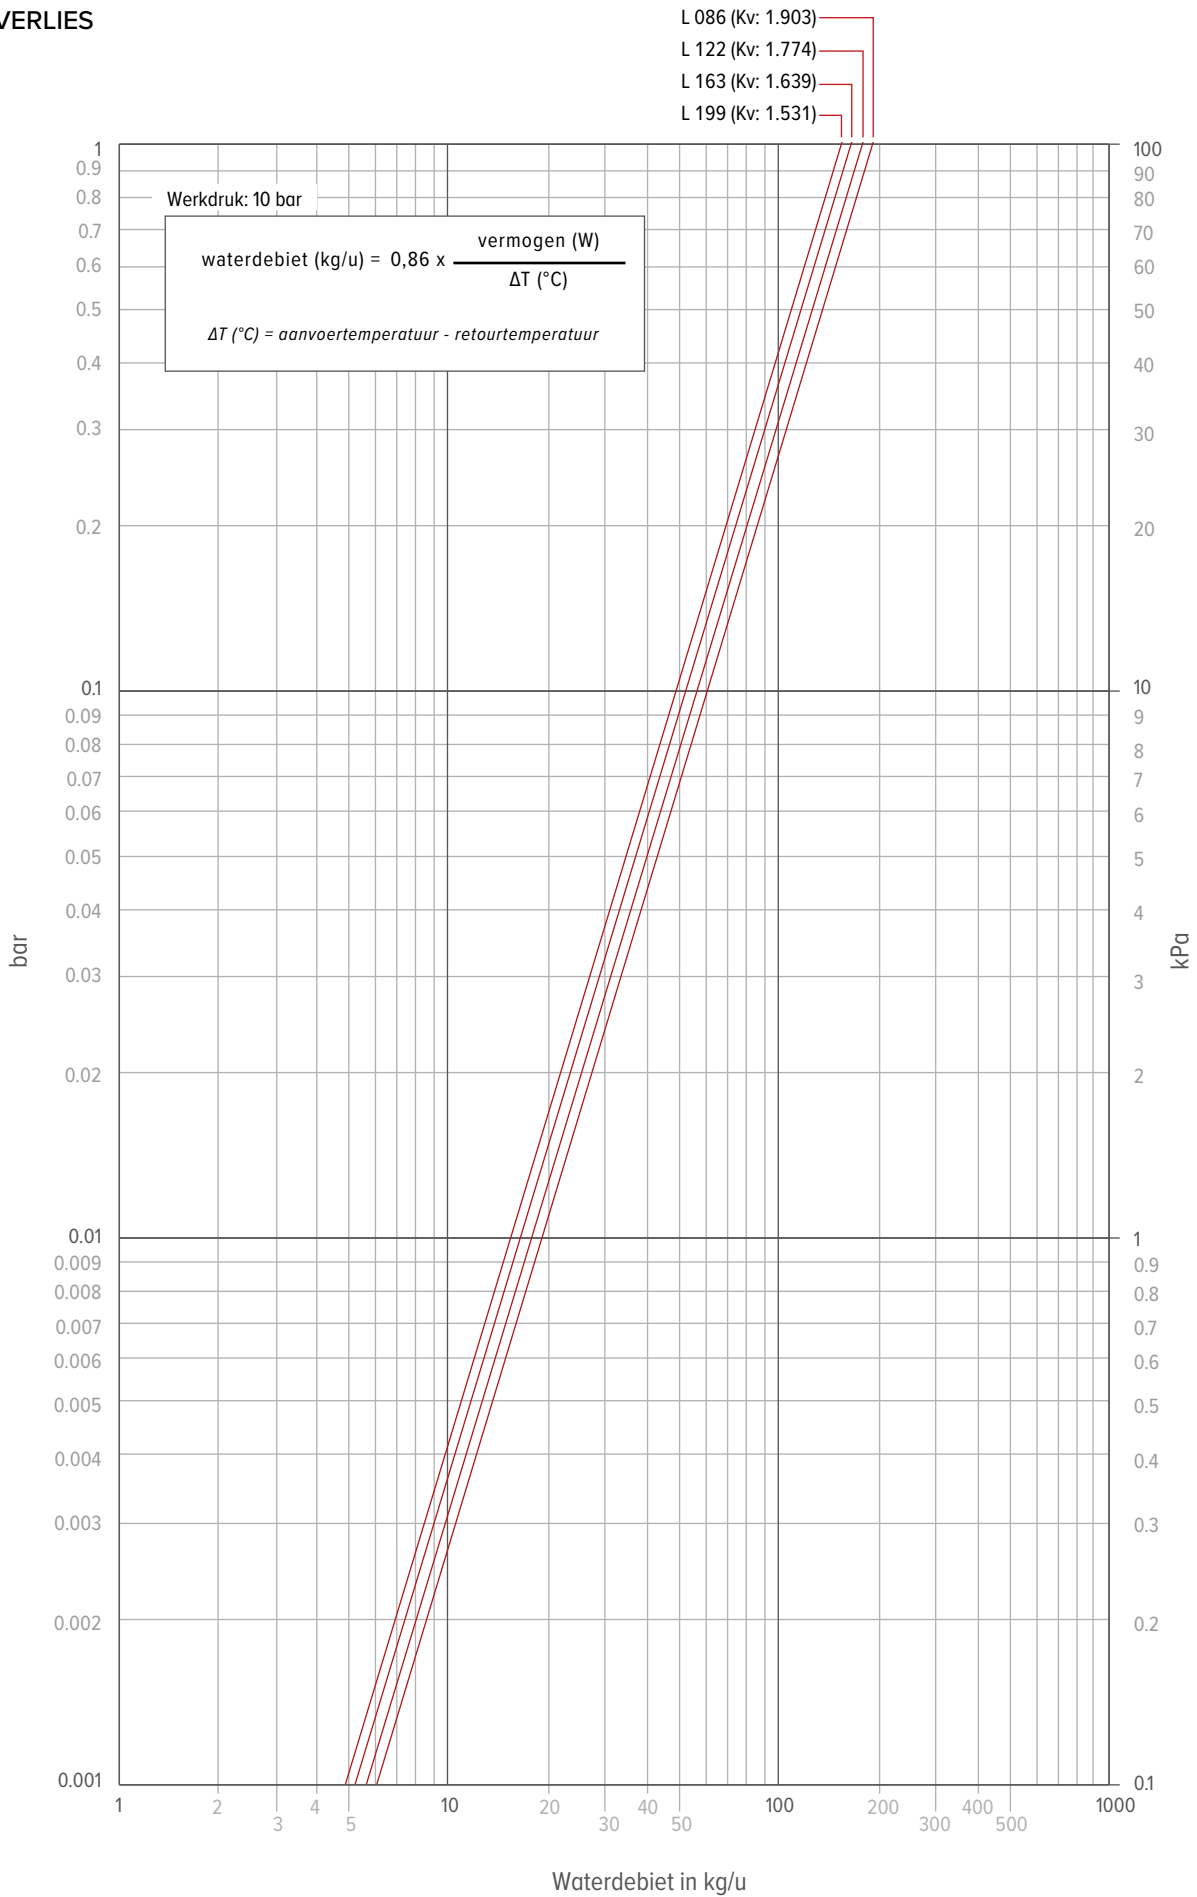

BRIZA XS NET ZERO BASE-LINE

CORRECTIEFACTOREN

De opgegeven vermogens bij ΔT 50 zijn exacte waarden, gemeten volgens EN16430. Voor alle andere ΔT geeft deze tabel een berekende waarde aan de hand van een gemiddelde correctiefactor geldig voor alle afmetingen.

Op netzero.jaga.com kunt u berekeningstools downloaden met de exacte afgiftes. De online berekeningstools worden steeds up to date gehouden met de meest recente gegevens. Minieme afgifteverschillen tussen reeds gedrukte tabellen en de verschillende online berekeningstools zijn daarom volstrekt normaal en vallen binnen de door de norm vastgelegde tolerantie marges.

GEMIDDELDE CORRECTIEFACTOREN DYNAMISCHE PRODUCTEN - 75/65/20°C

Kamertemperatuur: 20°C

Gemiddelde N-waarde: 1.00

	TR	65	60	55	50	45	40	35	30	25
TA										
75	1.00	0.95	0.89	0.83	0.76	0.69	0.62	0.53	0.42	
70	0.95	0.90	0.84	0.79	0.72	0.66	0.58	0.50	0.39	
65		0.85	0.80	0.74	0.68	0.62	0.55	0.47	0.37	
60			0.75	0.70	0.64	0.58	0.51	0.43	0.34	
55				0.65	0.60	0.54	0.47	0.40	0.31	
50					0.55	0.49	0.43	0.37	0.28	
45						0.45	0.39	0.33	0.25	
40							0.35	0.29	0.22	
35								0.25	0.18	
30									0.14	

Kamertemperatuur: 24°C

Gemiddelde N-waarde: 1.00

	TR	65	60	55	50	45	40	35	30	25
TA										
75		0.92	0.86	0.81	0.74	0.68	0.61	0.52	0.42	0.26
70		0.87	0.82	0.76	0.70	0.64	0.57	0.49	0.39	0.24
65			0.77	0.72	0.66	0.60	0.53	0.46	0.37	0.22
60				0.67	0.62	0.56	0.49	0.42	0.34	0.20
55					0.57	0.52	0.46	0.39	0.31	0.18
50						0.47	0.41	0.35	0.27	0.15
45							0.37	0.31	0.24	0.13
40								0.27	0.20	0.11
35									0.17	0.08
30										0.06

RICHTLIJN VOOR HET BEPERKEN VAN STROMINGSGELUIDEN

Buis	Buiten Ø mm	Wand- dikte mm	Max. watersnelheid (EN10255) m/s	waterinhoud per meter l	max. waterdebiet kg/u	Maximaal vermogen bij ΔT (°C) (T aanvoer - T retour)						
						ΔT 30	ΔT 20	ΔT 10	ΔT 5	ΔT 4	ΔT 3	ΔT 2
						Watt	Watt	Watt	Watt	Watt	Watt	Watt
GALVA BUIS DIN 2440												
3/8 DN10 OD	17.2	2.35	0.40	0.12	173	6028	4019	2009	1005	804	603	402
1/2 DN15 OD	21.3	2.65	0.40	0.20	288	10046	6698	3349	1674	1340	1005	670
3/4 DN20 OD	26.9	2.65	0.42	0.37	559	19515	13010	6505	3253	2602	1952	1301
1 DN25 OD	33.7	3.25	0.49	0.58	1023	35690	23793	11897	5948	4759	3569	2379
1 1/4 DN32 OD	42.4	3.25	0.60	1.01	2182	76101	50734	25367	12684	10147	7610	5073
1 1/2 DN40 OD	48.3	3.25	0.66	1.37	3255	113549	75700	37850	18925	15140	11355	7570
2 DN50 OD	60.3	3.65	0.80	2.21	6365	222025	148017	74008	37004	29603	22203	14802
DUNWANDIG METAAL												
10/1	10	1.00	0.40	0.05	72	2512	1674	837	419	335	251	167
12/1	12	1.00	0.40	0.08	115	4019	2679	1340	670	536	402	268
14/1	14	1.00	0.40	0.11	158	5526	3684	1842	921	737	553	368
15/1	15	1.00	0.40	0.13	187	6530	4353	2177	1088	871	653	435
16/1	16	1.00	0.40	0.15	216	7535	5023	2512	1256	1005	753	502
18/1	18	1.00	0.40	0.20	288	10046	6698	3349	1674	1340	1005	670
22/1	22	1.00	0.40	0.31	446	15572	10381	5191	2595	2076	1557	1038
28/1	28	1.00	0.47	0.53	904	31522	21014	10507	5254	4203	3152	2101
VPE/ALU												
12/2	12	2.00	0.40	0.05	72	2512	1674	837	419	335	251	167
14/2	14	2.00	0.40	0.08	115	4019	2679	1340	670	536	402	268
16/1.5	16	1.50	0.40	0.13	187	6530	4353	2177	1088	871	653	435
16/2	16	2.00	0.40	0.11	158	5526	3684	1842	921	737	553	368
17/2	17	2.00	0.40	0.13	187	6530	4353	2177	1088	871	653	435
18/2	18	2.00	0.40	0.15	216	7535	5023	2512	1256	1005	753	502
20/2	20	2.00	0.40	0.20	288	10046	6698	3349	1674	1340	1005	670
26/3	26	3.00	0.40	0.31	446	15572	10381	5191	2595	2076	1557	1038
32/3	32	3.00	0.47	0.53	904	31522	21014	10507	5254	4203	3152	2101
40/3.5	40	3.50	0.56	0.86	1726	60220	40147	20073	10037	8029	6022	4015
50/4.25	50	4.25	0.66	1.35	3206	111824	74549	37275	18637	14910	11182	7455
63/5	63	5.00	0.80	2.21	6346	221359	147573	73786	36893	29515	22136	14757

BRIZA XS NET ZERO BASE-LINE

DRUKVERLIES