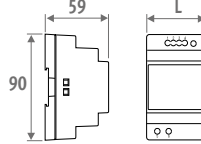

Voeding DIN-rail montage

- DIN-rail- of wandmontage in een schakelkast
- conform UL60950 / UL508 / EN 60950-1 / TUV EN61558-2-16 / Klasse II
- uitgangsspanning 24 VDC
- ingangsspanning 100 - 240 VAC
- schroefaansluiting
- LED indicator

CODE	L mm	VERMOGEN Watt	UITGANGSSTROOM A
7990 054	3.5	36	1.50
7990 055	5.3	60	2.50
7990 056	7.0	92	3.90
7990 057	10.3	150	6.25

MAXIMALE KABELLENGTE

Maximale kabelleengte in functie van het aantal toestellen. Contacteer Jaga voor meer info.

KABEL LENGTE (m)	10	20	30	40	50	60	70	80	90	100
KABEL Ø AANTAL BRIZA XS L086										
1.5 mm²	38	19	12	9	7	6	5	4	4	3
2.5 mm²	64	32	21	16	12	10	9	8	7	6
KABEL Ø AANTAL BRIZA XS L122										
1.5 mm²	16	8	5	4	3	2	2	2	1	1
2.5 mm²	27	13	9	6	5	4	3	3	3	2
KABEL Ø AANTAL BRIZA XS L163										
1.5 mm²	11	5	3	2	2	1	1	1	1	1
2.5 mm²	19	9	6	4	3	3	2	2	2	1
KABEL Ø AANTAL BRIZA XS L199										
1.5 mm²	8	4	2	2	1	1	1	1	1	1
2.5 mm²	13	6	4	3	2	2	1	1	1	1