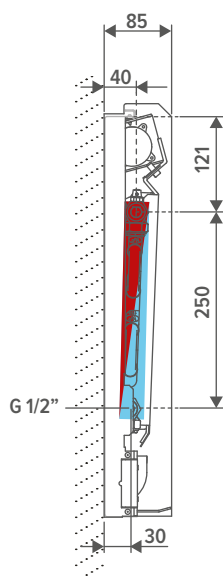

VERSIE JAGA TPT

- bedieningspaneel

VERSIE JAGA JIC

- Jaga Home app voor eindgebruiker / Jaga Pro app voor installateur

KLEUREN

Bekleding

Standaard kleuren

- verkeerswit RAL 9016 (133), soft touch licht gestructureerde satijn lak
- zandstraalgrijs (001), fine texture metallic lak
- off-black (145), soft touch licht gestructureerde satijn lak

Andere kleuren

zie Jaga kleurenkaart

Achterpaneel

Standaard kleur

gitzwart (104) Soft touch licht gestructureerde satijn lak

AANSLUITING

Standaard

- waterzijdige aansluitingen links
- clamp connector voor elektrische aansluiting 24 VDC rechts, via externe voeding aan te sluiten

Optioneel

Waterzijdig rechts, elektrisch links. Aansluitcode **L** vervangen door **R**. Geen meerprijs.

BESTELCODE PLUG & PLAY WANDMODEL

BNZW 052 086 XS XXX B L BL DDD

Sturing: Jaga TPT: D01
Jaga JIC: J01
Aansluiting: Standaard: L
Optioneel: R
Kleur bekleding
Lengte

BESTELCODE PLUG & PLAY PLAFONDMODEL

BNZC 053 086 XS XXX B L BL J01

Aansluiting: Standaard: L
Optioneel: R
Kleur bekleding
Lengte

Klemkoppelingen 3/4" Euroconus los bijbestellen

Condenserend koelen met een plafondmodel?
Voeg een condenspomp toe aan je bestelling!
(bv. BNZC 053 086 XS 133 B L BL J01 C)

WATERZIJDIGE AANSLUITING

WANDMODEL (in mm)

PLAFONDMODEL (in mm)