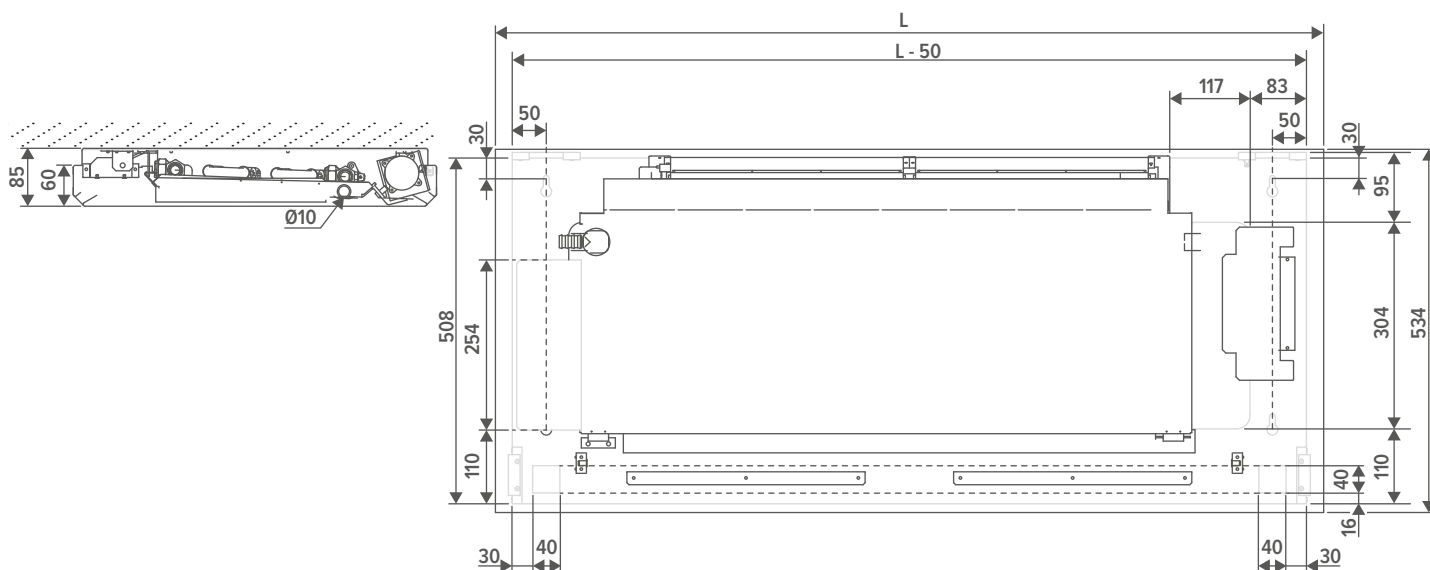

# BRIZA XS NET ZERO BASE-LINE PLAFONDMODEL: CONFIGUREERBAAR TOESTEL

AFMETINGEN (in mm)