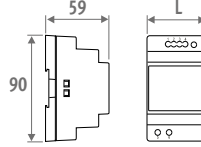

Voeding DIN-rail montage

- DIN-rail- of wandmontage in een schakelkast
- conform UL60950 / UL508 / EN 60950-1 / TUV EN61558-2-16 / Klasse II
- uitgangsspanning 24 VDC
- ingangsspanning 100 - 240 VAC
- schroefaansluiting
- LED indicator

CODE	L mm	VERMOGEN Watt	UITGANGSSTROOM A
7990 054	3.5	36	1.50
7990 055	5.3	60	2.50
7990 056	7.0	92	3.90
7990 057	10.3	150	6.25

MAXIMALE KABELLENGTE

Maximale kabellengte in functie van het aantal toestellen. Contacteer Jaga voor meer info.

KABEL LENGTE (m)	10	20	30	40	50	60	70	80	90	100	
KABEL Ø		AANTAL BRIZA XS L086									
1.5 mm²	38	19	12	9	7	6	5	4	4	3	
2.5 mm²	64	32	21	16	12	10	9	8	7	6	
KABEL Ø		AANTAL BRIZA XS L122									
1.5 mm²	16	8	5	4	3	2	2	2	1	1	
2.5 mm²	27	13	9	6	5	4	3	3	3	2	
KABEL Ø		AANTAL BRIZA XS L163									
1.5 mm²	11	5	3	2	2	1	1	1	1	1	
2.5 mm²	19	9	6	4	3	3	2	2	2	1	
KABEL Ø		AANTAL BRIZA XS L199									
1.5 mm²	8	4	2	2	1	1	1	1	1	1	
2.5 mm²	13	6	4	3	2	2	1	1	1	1