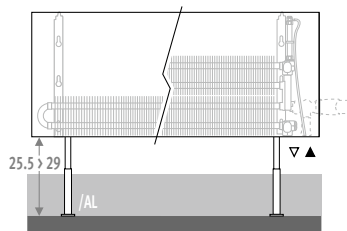

vb.: LINF. 020 050 10.XXX/AL/XXX

Meerprijs		€	€
Lengte bekleding		grijs	kleur
050 > 110	2 voeten	9,00	29
120 > 220	3 voeten	12,50	46
240 > 380	4 voeten	17,00	59