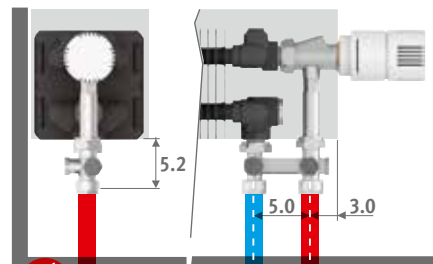

AANSLUITSETS

Jaga H-ventiel naar de vloer (één- of tweepijp)

Inclusief thermostaatkop en klemkoppelingen Euroconus 3/4"

set 104 CODE 1-PIJP/2-PIJP €

	COLO.HBSF.AW.4...	128
	COLO.HBSF.JW.4...	128

code klemkoppeling invullen
Dunwandig metaal 15/1 115
Dunwandig metaal 16/1 116
VPE/ALU 16/2 616
VPE/ALU 20/2 620

Andere aansluitingen:

Zie hoofdstuk "Aansluitsets & Ventielen Low-H₂O" voor alle aansluitmogelijkheden en technische informatie.