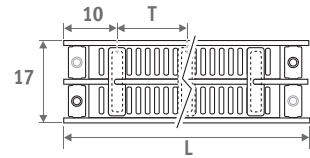

BANKRADIATOR

L	T	S*	V*
120	99.0	2	2
160	69.5	3	2
200	89.5	3	2
240	109.5	3	3
280	86.5	4	3

*S = aantal banksteunen, V = aantal voeten

LEVERING

Standaard levering

- aansluiting 18 beneden
- standaard voeten voor montage op afgewerkte vloer
- gechromeerde ontluchter en dichte stop 1/2"
- voormonteerd afdekrooster

Levering bankradiator

- Panel Plus radiator type 34 vrijstaand
- bevestigingsset voor tablet (tablet niet inbegrepen)

KLEUREN

Milieuvriendelijk gelakt met krasvaste poedercoating met hoge UV-bestendigheid.

Standaard kleuren:

- verkeerswit RAL 9016 (333), satijnmat
- zandstraalgrijs (001), fine texture metallic
- off-black RAL 7021 (145) Soft touch: fijn gestructureerde matte lak, glansgraad < 10%

Andere kleuren: zie kleurenkaart.

AANSLUITING

code:

1ste cijfer = aanvoer

2 de cijfer = retour

Standaardaansluiting:

code 18.

Aansluiting 18 of 81 mogelijk.

Zijaansluiting:

- enkelzijdig: code 32 of 67 i.p.v. 18

- overhoeks: code 37 of 62 i.p.v. 18

Eenpuntsaansluiting: Code 11 (links) of 88 (rechts) opgeven i.p.v. 18. Verticale verdeelpijp (Ø 10 tot 12 mm) met een min. lengte van 100 mm en vervalring gebruiken.