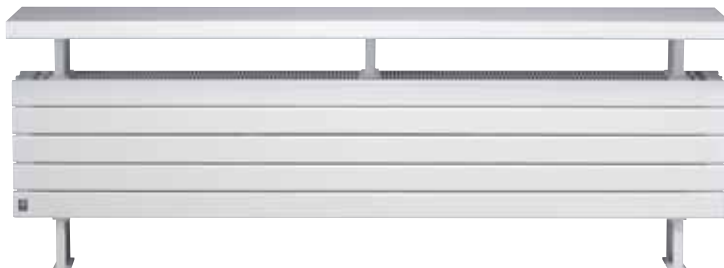

Type	Watt 75/65	Watt 55/45	€ st. kleur	€ andere
L H 031					
060	22	571	284	881	1057
	34	1018	481	1385	1663
080	22	761	379	992	1191
	34	1357	641	1557	1867
100	22	951	474	1104	1324
	34	1697	802	1728	2075
120	22	1142	569	1202	1444
	34	2036	962	1900	2280
140	22	1332	663	1315	1578
	34	2375	1122	2073	2486
160	22	1522	758	1420	1704
	34	2715	1283	2243	2693
180	22	1713	853	1525	1830
	34	3054	1443	2416	2898
200	22	1903	948	1632	1957
	34	3393	1603	2586	3105
220	22	2093	1042	1775	2130
	34	3733	1763	2794	3353
240	22	2283	1137	1881	2258
	34	4072	1924	2965	3560
260	22	2474	1232	1984	2381
	34	4411	2084	3138	3766
280	22	2664	1327	2089	2507
	34	4751	2244	3309	3971
300	22	2854	1421	2194	2633
	34	5090	2404	3482	4179

EN442 afgifte bij 20°C

Panel Plus vrijstaand is verkrijgbaar van hoogte 6 cm tot 31 cm, van lengte 060 cm tot 460 cm. Zie: www.jaga.nl

PANEL PLUS BANKRADIATOR

Tablet niet inbegrepen

code hoogte lengte type kleur aansl.
PPHF . 031 120 34 . XXX /18 /BE
kleurcode invullen

	Type	Watt 75/65	Watt 55/45	€ st. kleur	€ andere
L H 031					
120	34	2199	1149	1996	2395
160	34	2932	1532	2377	2852
200	34	3665	1915	2721	3264
240	34	4398	2298	3099	3719
280	34	5131	2681	3480	4177

Tablet niet inbegrepen

EN442 afgifte bij 20°C