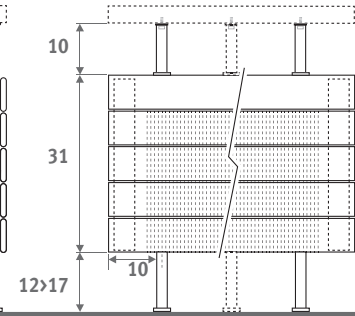

BANKRADIATOR

L	T	S*	V*
120	99.0	2	2
160	69.5	3	2
200	89.5	3	2
240	109.5	3	3
280	86.5	4	3

*S = aantal banksteunen, V = aantal voeten

LEVERING

Standaard levering

- aansluiting 18 beneden
- standaard voeten voor montage op afgewerkte vloer
- gechromeerde ontluchter en dichte stop 1/2"
- voormonteerd afdekrooster

Levering bankradiator

- Panel Plus radiator type 34 vrijstaand
- bevestigingsset voor tablet (tablet niet inbegrepen)

KLEUREN

Milieuvriendelijk gelakt met krasvaste poedercoating met hoge UV-bestendigheid.

Standaard kleuren:

- verkeerswit RAL 9016 (333), satijnmat
- zandstraalgrijs (001), fine texture metallic
- off-black RAL 7021 (145) Soft touch: fijn gestructureerde matte lak, glansgraad < 10%

Andere kleuren: zie kleurenkaart.

AANSLUITING

code:

1ste cijfer = aanvoer

2 de cijfer = retour

Standaardaansluiting:

code 18.

Aansluiting 18 of 81 mogelijk.

Zijaansluiting:

- enkelzijdig: code 32 of 67 i.p.v. 18

- overhoeks: code 37 of 62 i.p.v. 18

Eenpuntsaansluiting: Code 11 (links) of 88 (rechts) opgeven i.p.v. 18. Verticale verdeelpijp (Ø 10 tot 12 mm) met een min. lengte van 100 mm en vervalring gebruiken.

AANSLUITSETS

Aansluitset naar de vloer Jaga Deco

Inclusief thermostaatkop en klemkoppelingen

set 34

Naar de vloer

€

CODE.JF2.AW.1...

241

CODE.JF2.AC.1...

267

code klemkoppeling invullen

Dunwandig metaal 15/1 115

Dunwandig metaal 16/1 116

Dunwandig metaal 18/1 118

VPE/ALU 16/2 316

VPE/ALU 18/2 318

Andere aansluitsets en klemkoppelingen

Zie hoofdstuk "Aansluitsets & Ventielen Eyecatchers" voor alle aansluitmogelijkheden en technische informatie.

Horizontale uitvoering: zie pag. 68.

Verticale uitvoering: zie pag. 112.