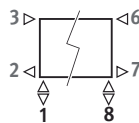

## AANSLUITING

code:

1ste cijfer = aanvoer

2 de cijfer = retour

Standaardaansluiting:

code 18.

Aansluiting 18 of 81 mogelijk.

Zijaansluiting:

- enkelzijdig: code 32 of 67 i.p.v. 18

- overhoeks: code 37 of 62 i.p.v. 18

Eenpuntsaansluiting: Code 11 (links) of 88 (rechts) opgeven i.p.v. 18. Verticale verdeelpijp (Ø 10 tot 12 mm) met een min. lengte van 100 mm en vervalring gebruiken.