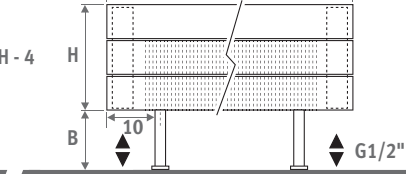

## AFMETINGEN (in cm)

### PANEL PLUS VRIJSTAAND

- o standaard aansluiting
- o variante

H	12	18	>18
B	7.5	10.0 > 13.0	12.0 > 17.0

Type 22

Type 34