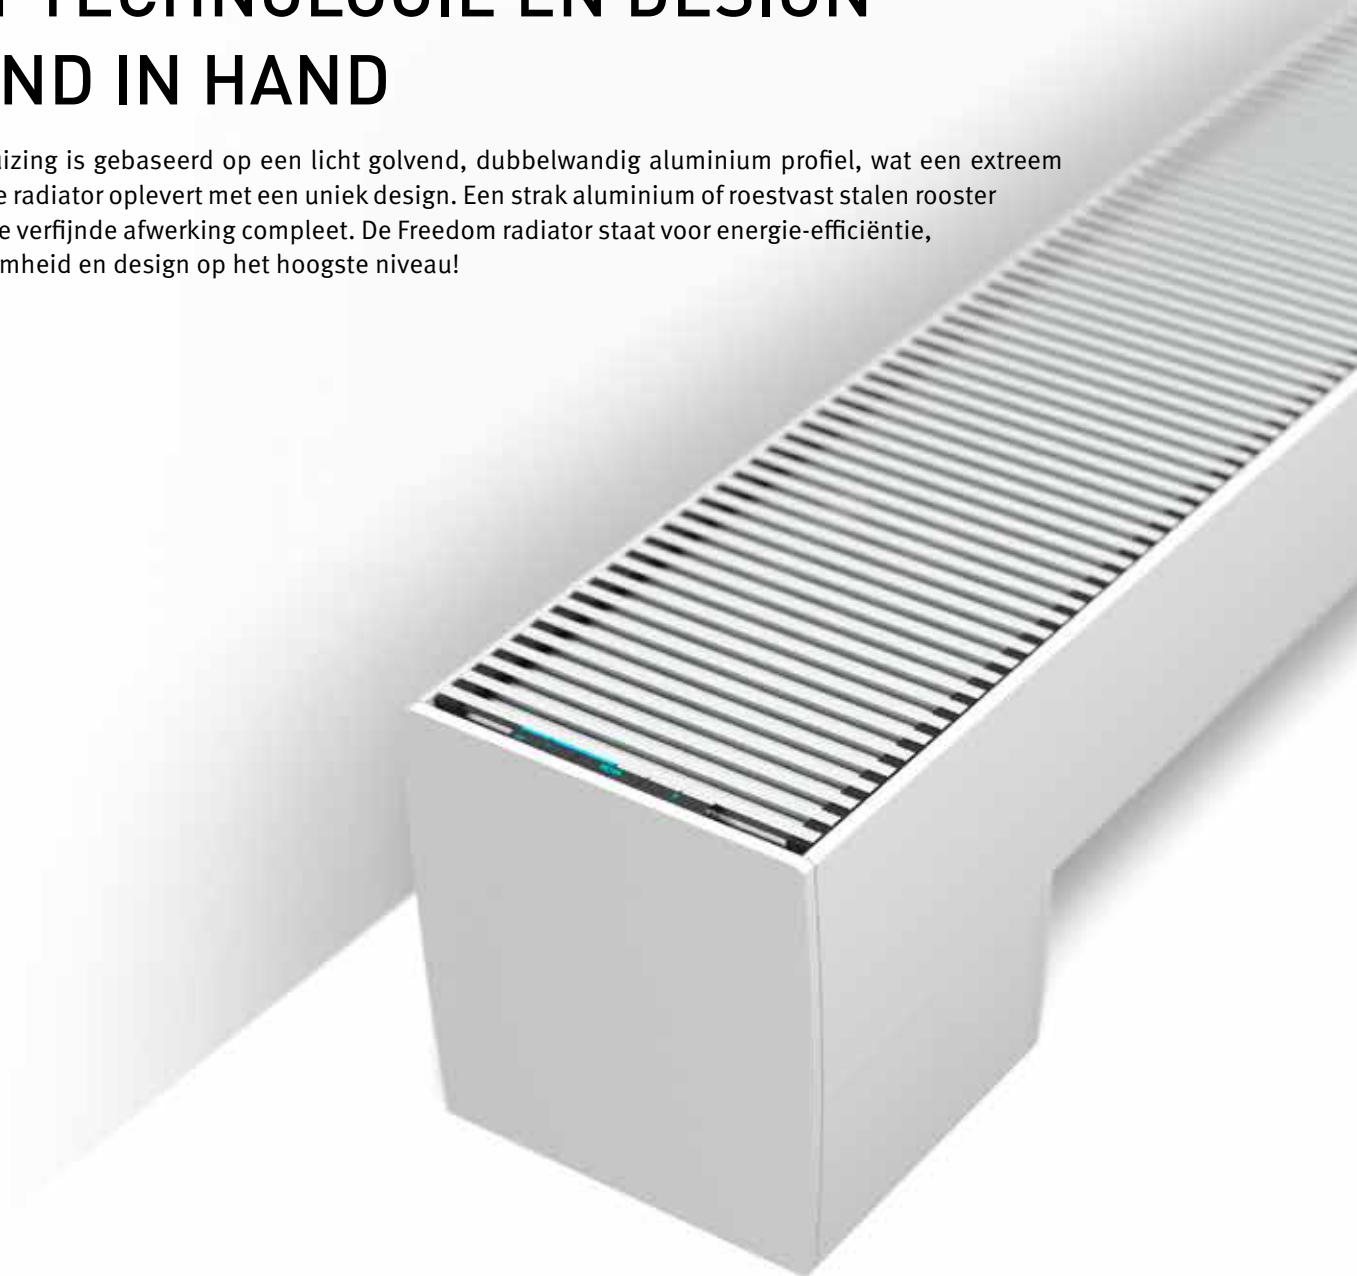

FREEDOM

TOPTECHNOLOGIE EN DESIGN HAND IN HAND

De behuizing is gebaseerd op een licht golvend, dubbelwandig aluminium profiel, wat een extreem robuuste radiator oplevert met een uniek design. Een strak aluminium of roestvast stalen rooster maakt de verfijnde afwerking compleet. De Freedom radiator staat voor energie-efficiëntie, duurzaamheid en design op het hoogste niveau!