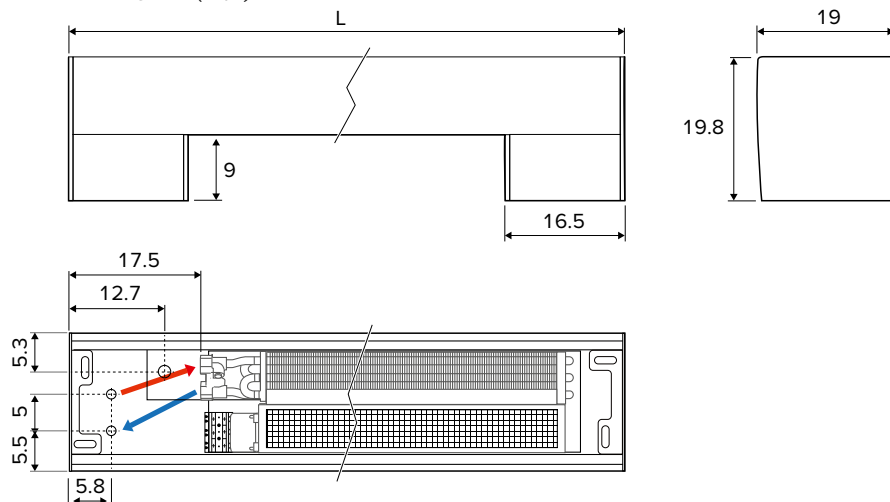

AFMETINGEN (in cm)

STANDAARD LEVERING

Volledig voorgemonteerde vrijstaande radiator bestaande uit:

- aluminium bekleding
- aluminium afdepanelen
- aluminium roosters
- dynamische warmtewisselaar met flexibele RVS aansluitingen 1/2", lengte 15 cm
- tangentiële ventilator(s) 24 VDC met geïntegreerd RVS filter
- hydraulische en elektrische aansluitingen geïntegreerd in de voet
- voorgemonteerde JDPC met tiptoetsbediening