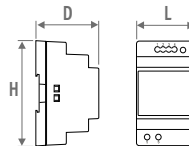

OPTIE

VOEDING DIN-RAIL MONTAGE

CODE	H	L	D
7990.054	9.0	3.5	5.9
7990.055	9.0	5.3	5.9
7990.056	9.0	7.0	5.9
7990.057	9.0	10.3	5.9

- DIN-rail- of wandmontage
- conform UL60950 / UL508 / IEC 60950-1 / TUV EN61558-2-16 / Klasse 2
- uitgangsspanning 24 VDC
- ingangsspanning 100 - 240 VAC
- schroefaansluiting
- LED indicator