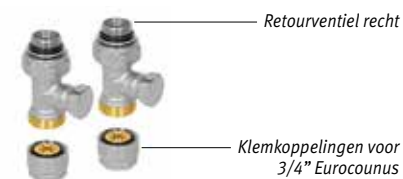

set 294

TWEEPIJP

€

CODY.AA4.24.4...

24 VDC

106

CODY.AA4.10.4...

24 VDC (0-10 V)

208

code klemk. invullen

Met 2 retourventielen 3/4" Euroconus

set 291

TWEEPIJP

€

CODY.LOS.00.4...

57