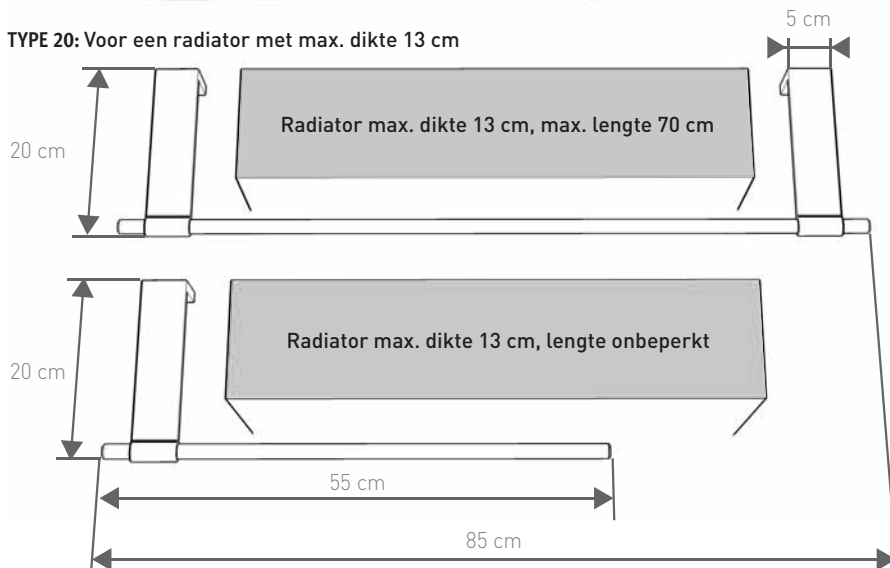

TYPE 20: Voor een radiator met max. dikte 13 cm