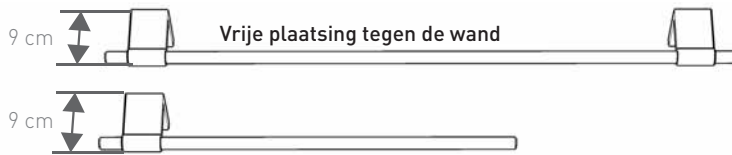

GEANODISEERD ALUMINIUM

NATUURKLEUR

T	€	Bestelcode
TYPE 09:	127	MIKH. 008 005 09 /NAA
TYPE 16:	127	MIKH. 008 005 16 /NAA
TYPE 20:	127	MIKH. 008 005 20 /NAA

LENGTE 55

LENGTE 85

AFMETINGEN

PLAATSING

TYPE 09: Vrije plaatsing tegen de wand of boven een radiator