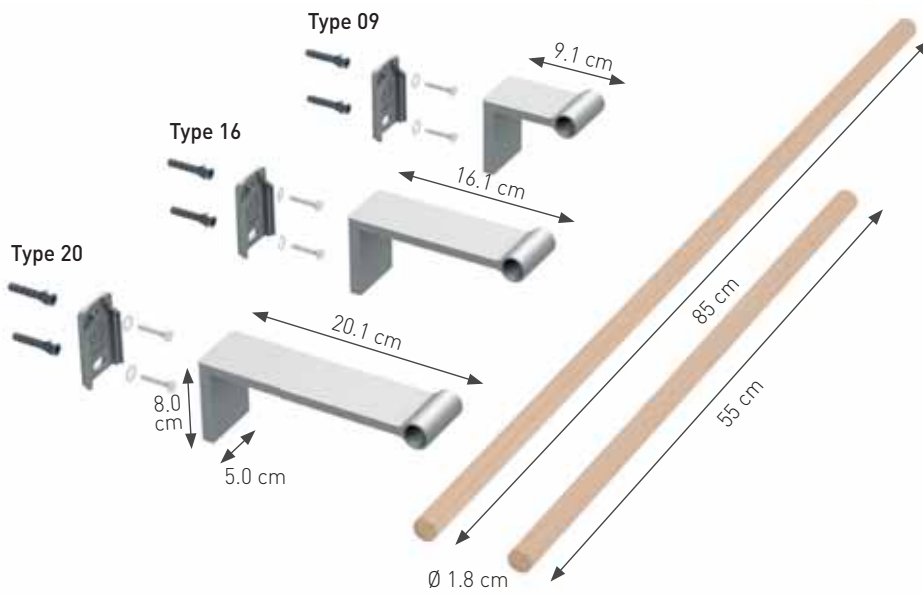

GEANODISEERD ALUMINIUM

NATUURKLEUR

T	€	Bestelcode
TYPE 09:	127	MIKH. 008 005 09 /NAA
TYPE 16:	127	MIKH. 008 005 16 /NAA
TYPE 20:	127	MIKH. 008 005 20 /NAA

LENGTE 55

LENGTE 85

AFMETINGEN

PLAATSING

TYPE 09: Vrije plaatsing tegen de wand of boven een radiator