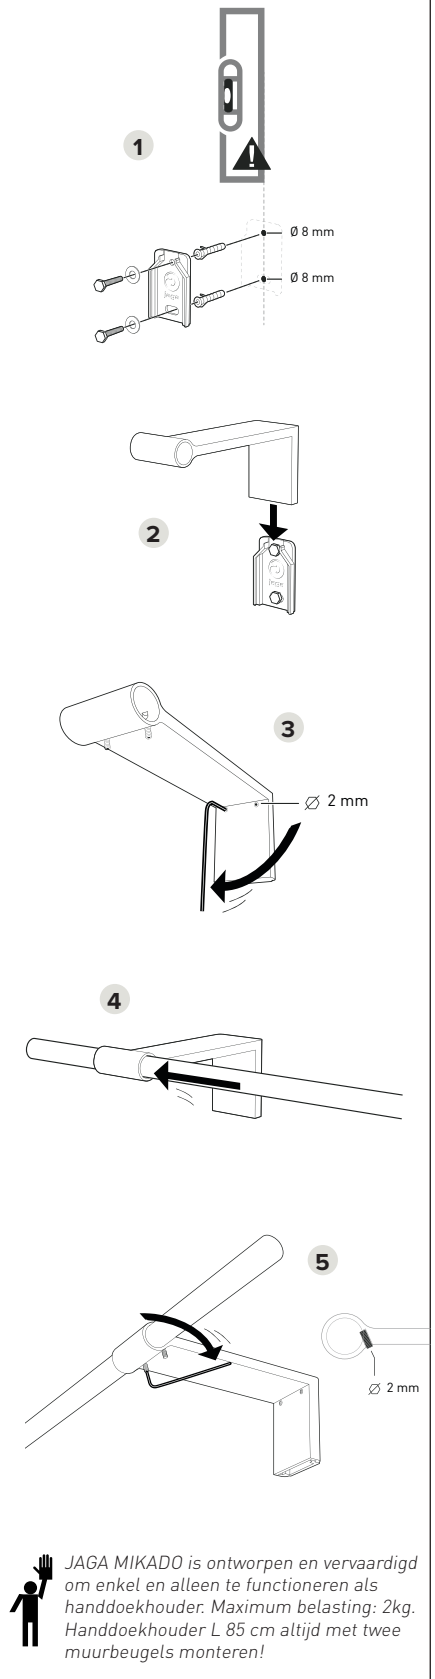

AFMETINGEN

PLAATSING

TYPE 09: Vrije plaatsing tegen de wand of boven een radiator

TYPE 16: Voor een radiator met max. dikte 9 cm

TYPE 20: Voor een radiator met max. dikte 13 cm

L85 altijd monteren met 2 beugels

MONTAGE