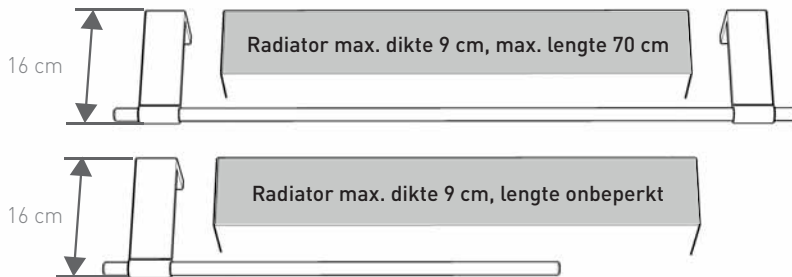

TYPE 16: Voor een radiator met max. dikte 9 cm