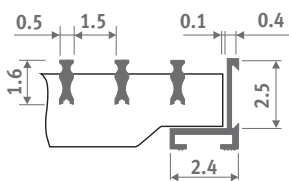

Star geanodiseerd aluminium rooster met inlegraam in dezelfde kleur.

Doorlaat: 75%

Geen correctiefactor op afgifetabellen.