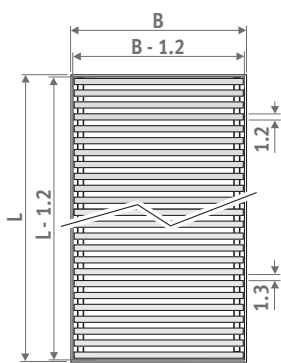

Doorlaat: 52%

Correctiefactor op afgifetabellen: 0.93

Tolerantie breedte rooster:
0/+0.2 cm

Breedte rooster ≤ 40.8 cm

Breedte rooster ≥ 44.8 cm

DON Eik natuur

DOV Eik gevernist

DMN Merbau natuur