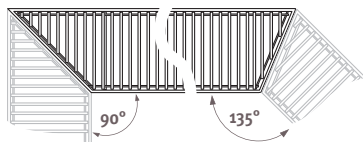

HOEKEN 135° OF 90°

Voor houten of aluminium roosters.
Voor meer informatie: info@jaga.nl.

AFWIJKENDE HOOGTE, BREEDTE OF LENGTE

Contacteer Jaga.