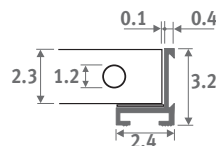

RBR Messingkleur

Tolerantie breedte rooster:
0/+0.2 cm

Oprolbaar geanodiseerd aluminium rooster met inlegraam in dezelfde kleur.

Doorlaat: 70%
Geen correctiefactor op afgiftetabellen.

RSS Roestvast staal

Tolerantie breedte rooster:
0/+0.2 cm