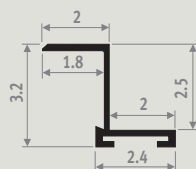

Mini Canal en losse roosters zijn verkrijgbaar met inleg- of oplegraam.

Inlegraam

Oplegraam

ROOSTER OVERZICHT - STAR

DESIGNO ALUMINIUM ROOSTERS

Tolerantie breedte rooster:
0/+0.2 cm

Star geanodiseerd aluminium rooster, uitvoering Designo met verkorte tussenafstand. Inlegraam in dezelfde kleur.