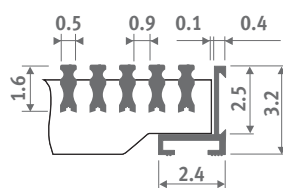

Mini Canal en losse roosters zijn verkrijgbaar met inleg- of oplegraam.

Inlegraam

Oplegraam

ROOSTER OVERZICHT - STAR

DESIGNO ALUMINIUM ROOSTERS

Tolerantie breedte rooster:
0/+0.2 cm

Star geanodiseerd aluminium rooster, uitvoering Designo met verkorte tussenafstand. Inlegraam in dezelfde kleur.