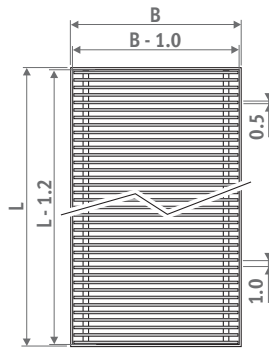

RBR Messingkleur

Tolerantie breedte rooster:
0/+0.2 cm

Oprolbaar geanodiseerd aluminium rooster met inlegraam in dezelfde kleur.

Doorlaat: 70%
Geen correctiefactor op afgiftetabellen.

RSS Roestvast staal

Tolerantie breedte rooster:
0/+0.2 cm