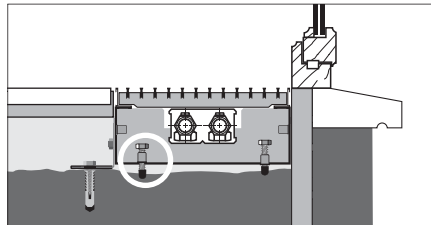

De optie hoogteregeling is altijd voorzien van hoogtestelschroeven, zodat de put ook vlak tegen het raam geplaatst kan worden.