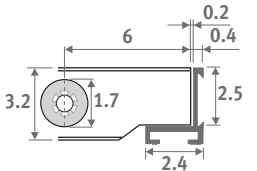

Doorlaat: 63%

Correctiefactor op afgifetabellen: 0.97

Tolerantie breedte rooster:
0/+0.2 cm

Breedte rooster ≤ 40.8 cm

Breedte rooster ≥ 44.8 cm

RON Eik natuur

ROV Eik gevernist

RMN Merbau natuur