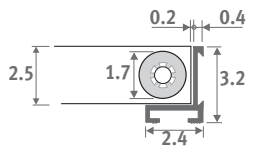

Doorlaat: 63%

Correctiefactor op afgifetabellen: 0.97

Tolerantie breedte rooster:
0/+0.2 cm

Breedte rooster ≤ 40.8 cm

Breedte rooster ≥ 44.8 cm

RON Eik natuur

ROV Eik gevernist

RMN Merbau natuur