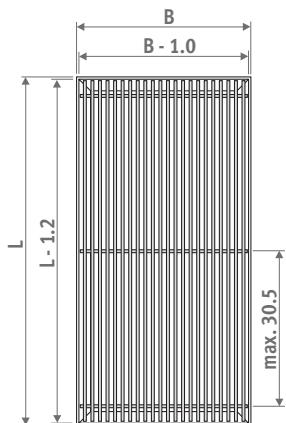

Mini Canal en losse roosters zijn verkrijgbaar met inleg- of oplegraam.

Inlegraam

Oplegraam

ROOSTER OVERZICHT - STAR

DESIGNO ALUMINIUM ROOSTERS

Tolerantie breedte rooster:
0/+0.2 cm

Star geanodiseerd aluminium rooster, uitvoering Designo met verkorte tussenafstand. Inlegraam in dezelfde kleur.