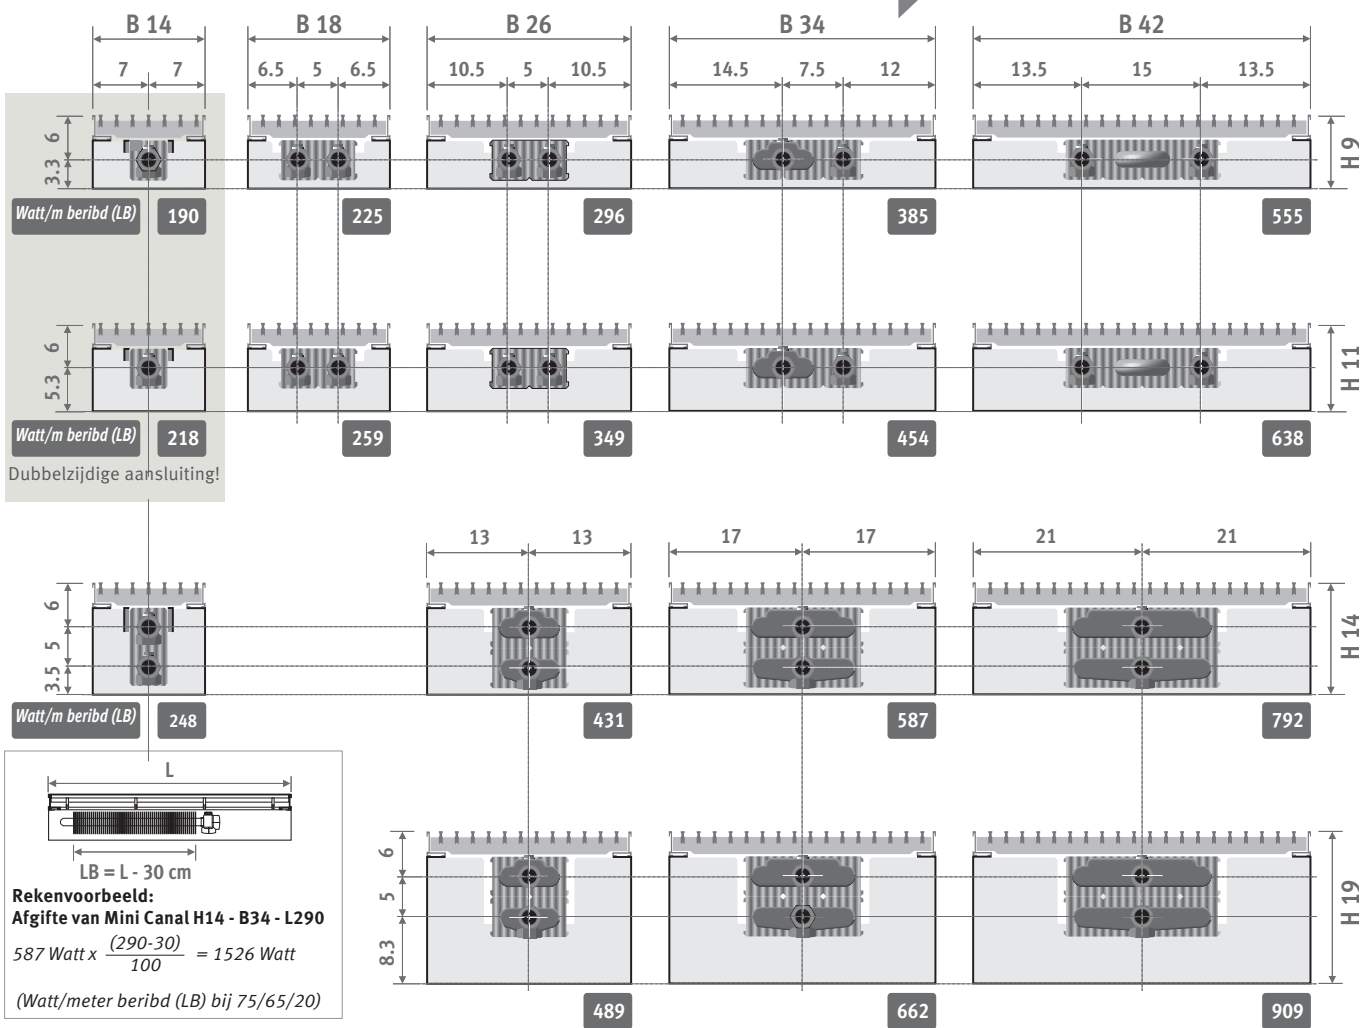

MINI CANAL - OVERZICHT

PRODUCTOVERZICHT

Inbouwopening: hoogte H + 1 cm, lengte L en breedte B + 0.5 cm!

BESTELCODE

MET INLEGRAAM (L-PROFIEL)

code hoogte lengte breedte rooster
MICL . 009 110 14 . /XXX
 roostercode invullen