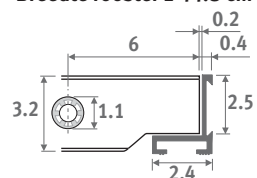

Doorlaat: 52%

Correctiefactor op afgifetabellen: 0.93

Tolerantie breedte rooster:
0/+0.2 cm

Breedte rooster ≤ 40.8 cm

Breedte rooster ≥ 44.8 cm

DON Eik natuur

DOV Eik gevernist

DMN Merbau natuur