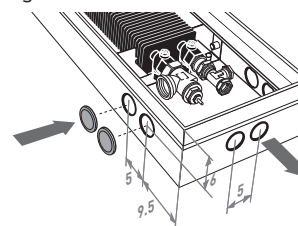

MINI CANAL - INSTALLATIE & AANSLUITING

AANSLUITING

Aansluitmogelijkheden

De warmtewisselaar kan op verschillende manieren aangesloten worden

- met centrale bedieningscollector. Temperatuurregeling via kamerthermostaat (geen ventiel in de put).
- met handbediend ventiel in de put.
- met thermostaatventiel in de put: hierbij kan best een afstandsbediende kop buiten de put geplaatst worden. De bediening is eenvoudiger en de thermostaat kan exacter de ruimtetemperatuur meten.

Maximale afstand voor aansluiting

Enkelzijdige aansluiting, hoogte 09 en 11.

Enkelzijdige aansluiting, hoogte 14 en 19.

Dubbelzijdige aansluiting. Breedte 14 en Hoogte 09 en 11.

Positie doorvoeropeningen

Hoogte 09 en 11