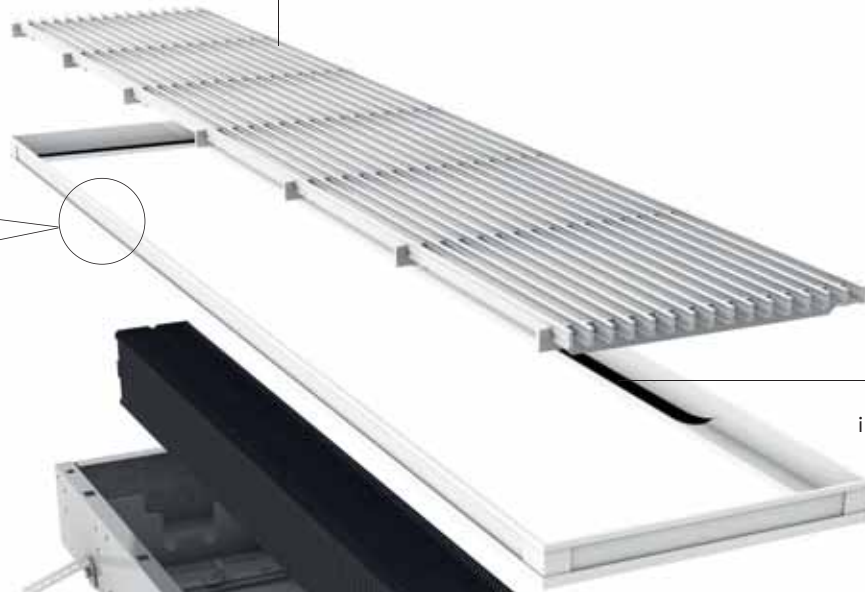

SAMENSTELLING ■ MINI CANAL

Inlegraam (MICL)
in geanodiseerd aluminium,
kleur aangepast aan het rooster.

Rooster
diverse uitvoeringen en kleuren in geanodiseerd aluminium, verschillende houtsoorten en roestvrij staal.

Oplegraam (MICZ)
in geanodiseerd aluminium, kleur aangepast aan het rooster.

Akoestische strip
in zwart rubber (optie).
Verhindert contactgeluiden.

Ontluchter

Low-H₂O Warmtewisselaar
uit koper en aluminium, "onzichtbaar" gemaakt door een donkergrijze laklaag RAL 7024.

Consoles
uit elektrolytisch verzinkte en donkergrijze gelakte staalplaat van 1 mm dikte.

Verankeringen
aantal volgens lengte.

Mini-put
uit sendzimir verzinkte en donkergrijze gelakte staalplaat van 1 mm dikte, met aansluitopeningen aan beide zijden en op de kop.

Afdichtstoppingen voor de aansluitopeningen, uit zwart kunststof.

Eenvoudige **hoogteregeling** met stelschroeven en winkelhaken voor ongelijke vloeren (optie). Voorzien van geluidsontkoppeling.

Voorgeperforeerd uitbreekstelsysteem voor aansluitingen.