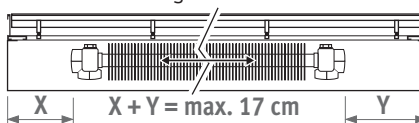

Maximale afstand voor aansluiting

Enkelzijdige aansluiting, hoogte 09 en 11.

Enkelzijdige aansluiting, hoogte 14 en 19.

Dubbelzijdige aansluiting. Breedte 14 en Hoogte 09 en 11.

Positie doorvoeropeningen

Hoogte 09 en 11