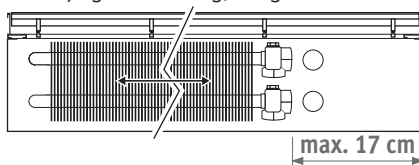

Dubbelzijdige aansluiting. Breedte 14 en Hoogte 09 en 11.