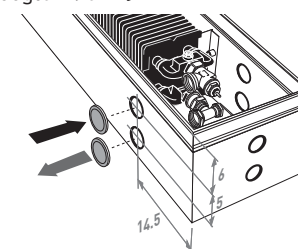

MINI CANAL - INSTALLATIE & AANSLUITING

AANSLUITING

Aansluitmogelijkheden

De warmtewisselaar kan op verschillende manieren aangesloten worden

- met centrale bedieningscollector. Temperatuurregeling via kamerthermostaat (geen ventiel in de put).
- met handbediend ventiel in de put.
- met thermostaatventiel in de put: hierbij kan best een afstandsbediende kop buiten de put geplaatst worden. De bediening is eenvoudiger en de thermostaat kan exacter de ruimtetemperatuur meten.

Maximale afstand voor aansluiting

Enkelzijdige aansluiting, hoogte 09 en 11.

Enkelzijdige aansluiting, hoogte 14 en 19.

Dubbelzijdige aansluiting. Breedte 14 en Hoogte 09 en 11.

Positie doorvoeropeningen

Hoogte 09 en 11

Hoogte 14 en 19

AANSLUITSETS

Hoogte 09 en 11

Thermostaatkop binnen de put

Thermostaatkop op afstand

set 271

CODE 2-PIJP

€