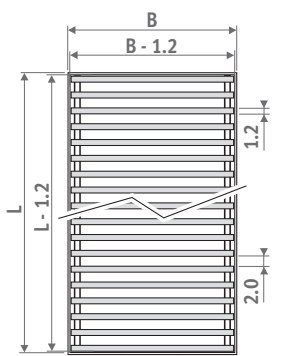

Doorlaat: 63%

Correctiefactor op afgifetabellen: 0.97

Tolerantie breedte rooster:
0/+0.2 cm

Breedte rooster ≤ 40.8 cm

Breedte rooster ≥ 44.8 cm

RON Eik natuur

ROV Eik gevernist

RMN Merbau natuur