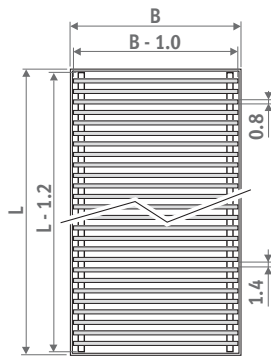

RBR Messingkleur

Tolerantie breedte rooster:
0/+0.2 cm

Oprolbaar geanodiseerd aluminium rooster met inlegraam in dezelfde kleur.

Doorlaat: 70%
Geen correctiefactor op afgiftetabellen.

RSS Roestvast staal

Tolerantie breedte rooster:
0/+0.2 cm