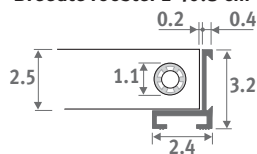

Doorlaat: 52%

Correctiefactor op afgifetabellen: 0.93

Tolerantie breedte rooster:
0/+0.2 cm

Breedte rooster ≤ 40.8 cm

Breedte rooster ≥ 44.8 cm

DON Eik natuur

DOV Eik gevernist

DMN Merbau natuur