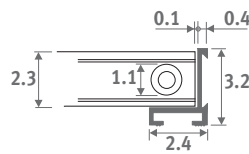

RBR Messingkleur

Tolerantie breedte rooster:
0/+0.2 cm

Oprolbaar geanodiseerd aluminium rooster met inlegraam in dezelfde kleur.

Doorlaat: 70%
Geen correctiefactor op afgiftetabellen.

RSS Roestvast staal

Tolerantie breedte rooster:
0/+0.2 cm