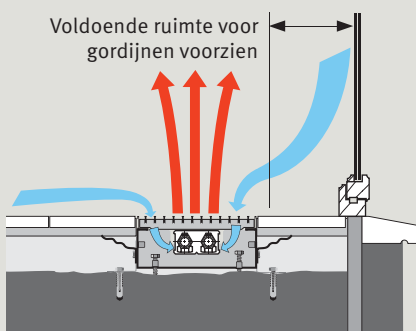

Consoles
uit elektrolytisch verzinkte en donkergrijze gelakte staalplaat van 1 mm dikte.

Verankeringen
aantal volgens lengte.

Mini-put
uit sendzimir verzinkte en donkergrijze gelakte staalplaat van 1 mm dikte, met aansluitopeningen aan beide zijden en op de kop.

WERKINGSPRINCIPE

GELIJKMATIGE COMFORTTEMPERATUUR

De neerwaartse koude luchtstroming bij glaswanden zorgt vaak voor een onbehaaglijk comfortgevoel. Mini Canal zorgt voor een warme luchtgordijn: de koude luchtlaag van het raam en deze tegen de vloer worden aangezogen, opgewarmd en vermengd met de warmere bovenlucht, waardoor een evenwichtige en gelijkmatige comforttemperatuur wordt bereikt.