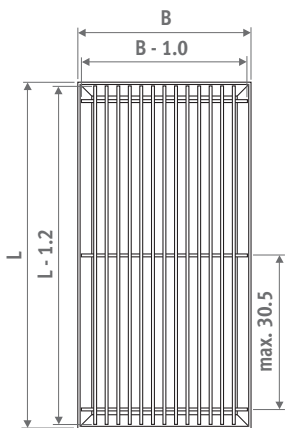

ALUMINIUM ROOSTERS

Tolerantie breedte rooster:
0/+0.2 cm