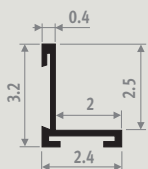

Mini Canal en losse roosters zijn verkrijgbaar met inleg- of oplegraam.

Inlegraam

Oplegraam

ROOSTER OVERZICHT - STAR

DESIGNO ALUMINIUM ROOSTERS

Tolerantie breedte rooster:
0/+0.2 cm

Star geanodiseerd aluminium rooster, uitvoering Designo met verkorte tussenafstand. Inlegraam in dezelfde kleur.