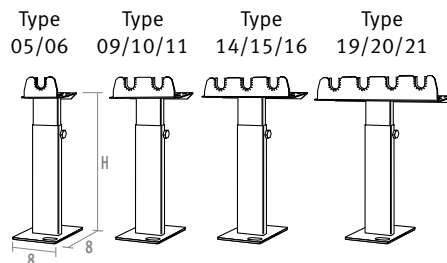

VERSTELBARE VOETEN

BESTELCODE

code type kleur voet
5205. 000 000 TT. XXX /AS
hoogte verstelbaar van 13.5 tot 21 cm: AS
hoogte verstelbaar van 21.5 tot 34 cm: AL

Voor montage in vulbeton

Aantal voeten voor bekleding
van 060 tot 160 cm: 2 stuks
van 180 tot 300 cm: 3 stuks