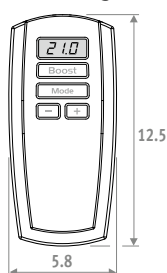

Afstandsbediening