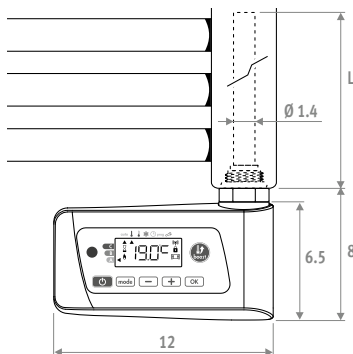

AFMETINGEN

100% Elektrisch