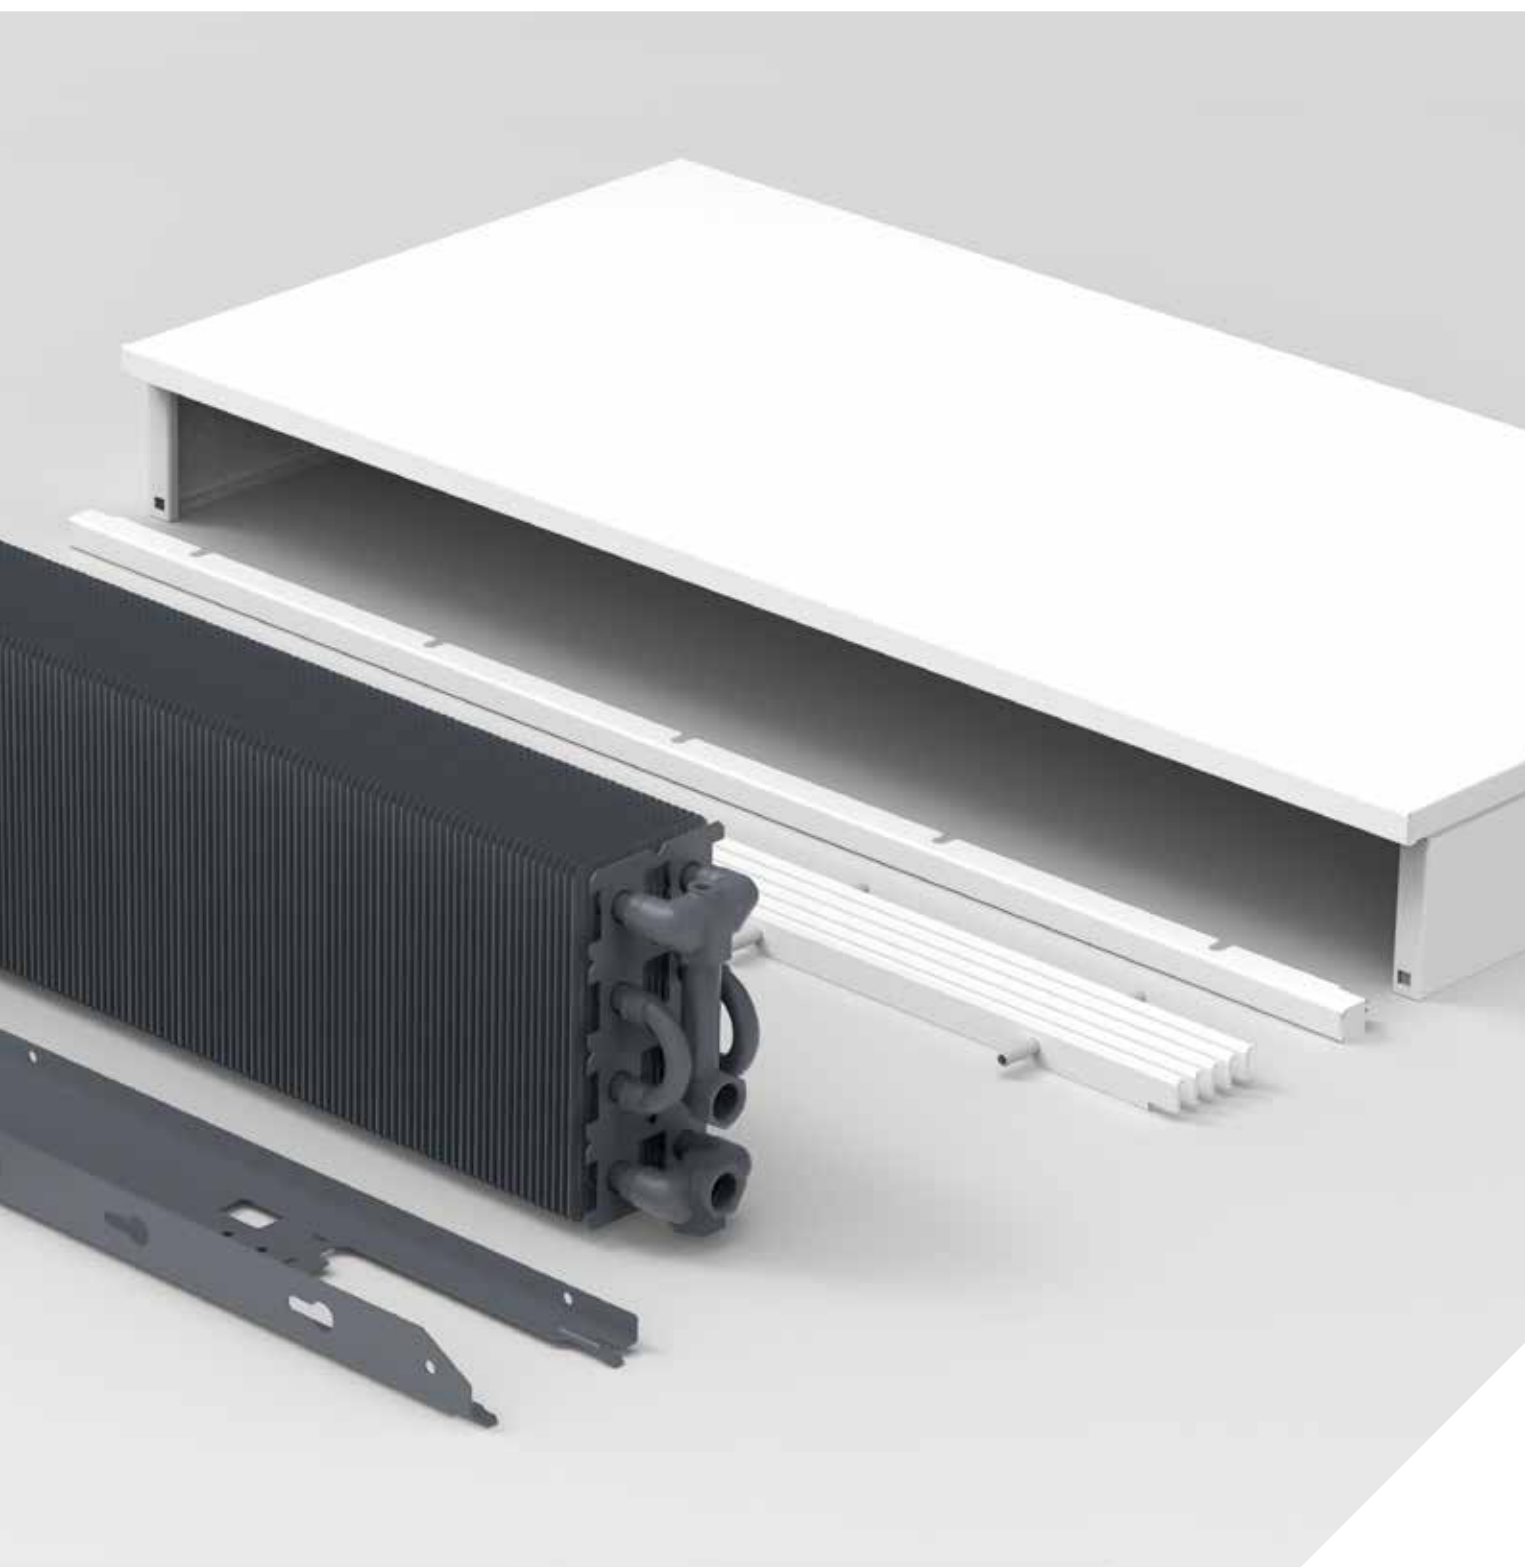

jaga

CLIMATE DESIGNERS

Verwarmen

Light cooling

Deep cooling

ONDERDELEN € 2024.NL