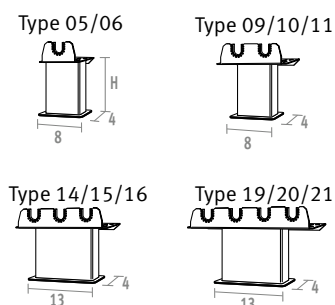

VASTE VOETEN

BESTELCODE

code type kleur voet
5205. 000 000 TT. XXX /FS
hoogte 6.5 cm: FS
hoogte 10 cm: FM
hoogte 12 cm: FL

Voor montage op afgewerkte vloer

Aantal voeten voor bekleding
van 060 tot 160 cm: 2 stuks
van 180 tot 300 cm: 3 stuks

Voet	H	Type	st. kleur	andere
AS	13.5 > 21	05/06	64	73
	13.5 > 21	09/10/11	64	73
	13.5 > 21	14/15/16	64	73
	13.5 > 21	19/20/21	64	73
AL	21.5 > 34	05/06	64	73
	21.5 > 34	09/10/11	64	73
	21.5 > 34	14/15/16	64	73
	21.5 > 34	19/20/21	64	73