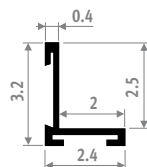

ROESTVRIJ STALEN ROOSTER

DESIGNO HOUTEN ROOSTERS OPROLBAAR

HOUTEN ROOSTERS OPROLBAAR

INLEGRAAM / OPLEGRAAM

B	€/m
14.0	73
18.0	74
26.0	74
30.0	77
34.0	77
38.0	79
42.0	79
46.0	80
50.0	80
54.0	83
58.0	83

Inlegraam in geanodiseerd aluminium.
Lengte tot max. 6 meter uit één stuk.