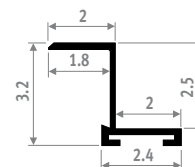

ROESTVRIJ STALEN ROOSTER

DESIGNO HOUTEN ROOSTERS OPROLBAAR

HOUTEN ROOSTERS OPROLBAAR

INLEGRAAM / OPLEGRAAM

B	€/m
14.0	73
18.0	74
26.0	74
30.0	77
34.0	77
38.0	79
42.0	79
46.0	80
50.0	80
54.0	83
58.0	83

Inlegraam in geanodiseerd aluminium.
Lengte tot max. 6 meter uit één stuk.