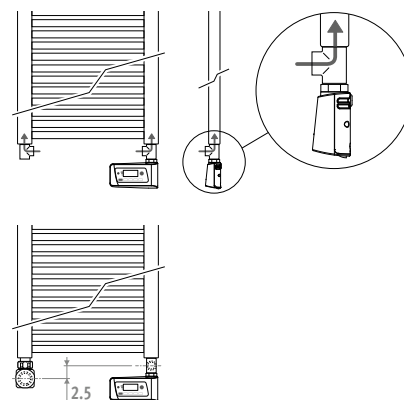

Voor mixte aansluiting