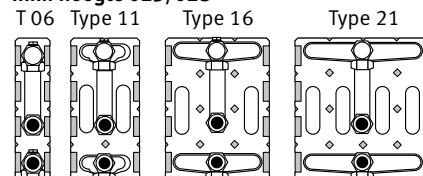

Mini hoogte 023/028

Standaard levering

- Low-H₂O warmtewisselaar
- ontluchter
- aftapstop

BESTELCODE

code	lengte	type
5003.	000	LLL TT. /BS9