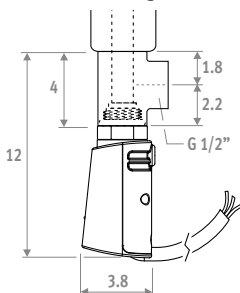

Mixte aansluiting