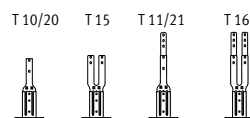

T 10	T 11	T 15	T 16
L				
050	86	180	123	244
060	93	192	134	277
070	111	225	162	327
080	121	241	176	352
090	128	255	189	376
100	142	281	213	417
110	151	297	228	443
120	159	312	241	469
140	176	341	268	519
160	213	409	327	614
180	231	441	358	668
200	251	475	418	778
220	291	551	488	904
240	311	584	521	964
260	333	626	556	1025
280	354	662	590	1087

CONSOLES (per stuk)

BESTELCODE: *code* 5156. *hoogte* HHH *lengte* 000 *type* TT

	T 10	T 11	T 15	T 16
H				
020	4,60	---	5,00	---
035	8,30	10,60	9,20	11,80
050	9,80	12,30	11,80	13,50

Aantal consoles voor warmtewisselaar

L 050 tot 110 cm: 2 stuks

L 120 tot 220 cm: 3 stuks

L 240 tot 280 cm: 4 stuks

VOORPANEEL

BESTELCODE: *code* 5503. *hoogte* HHH *lengte* LLL *kleur* 00. XXX

	H 020		H 035	
L	st. kleur	andere	st. kleur	andere
050	32	54	41	69
060	34	58	45	74
070	35	60	46	78
080	40	68	52	88
090	43	73	57	97
100	43	74	58	99
110	46	77	60	103
120	48	80	64	110
140	53	90	74	125
160	71	119	94	159
180	79	135	105	180
200	89	151	121	204
220	116	198	149	253
240	125	213	160	272
260	133	226	172	290
280	139	238	180	307

ROOSTER

BESTELCODE: *code* 5652. *lengte* 000 *type* LLL *kleur* TT. XXX

	TYPE 10/11		TYPE 15/16	
L	st. kleur	andere	st. kleur	andere
050	29	51	33	57
060	33	55	37	64
070	36	61	42	72
080	41	69	46	78
090	43	74	50	85
100	46	78	55	94
110	50	85	59	100
120	53	90	61	105
140	59	101	71	119
160	64	111	77	133
180	73	124	86	146
200	79	135	94	159
220	86	146	102	174
240	92	156	110	188
260	99	166	118	200
280	105	179	126	213

VERSTELBARE VOETEN

STANDAARD VOETEN

BESTELCODE: *code* 5201. *hoogte* 000 *lengte* 000 *type* TT

st. kleur	andere
16,70	25

Aantal voeten voor warmtewisselaar

(1 per console)

L 050 tot 110 cm: 2 stuks

L 120 tot 220 cm: 3 stuks

L 240 tot 280 cm: 4 stuks

VERLENGDE VOETEN

BESTELCODE: *code* 5202. *hoogte* 000 *lengte* 000 *type* TT

st. kleur	andere
22	32

Regelbereik in de hoogte:

- standaard: 13.5 tot 18.5 cm

- verlengd: 25.5 tot 29 cm

De voeten (standaard neutraal grijs)

zijn ook in dezelfde kleur als de bekleding

verkrijgbaar. Hiervoor de kleurcode van de

bekleding herhalen na de code van de voet.

vb.: 5201.00000010/XXX

ZIJKANTEN (per paar)

BESTELCODE: *code* 5754. *hoogte* HHH *lengte* 000 *type* TT. XXX

	TYPE 10/11		TYPE 15/16	
H	st. kleur	andere	st. kleur	andere
020	18	30	30	52
035	24	41	40	67
050	27	47	45	76