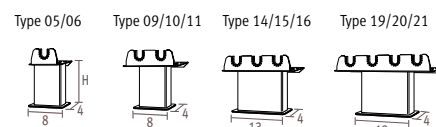

Aantal voeten voor bekleding
van 060 tot 160 cm: 2 stuks
van 180 tot 300 cm: 3 stuks

VERSTELBARE VOET VOOR MONTAGE IN VULBETON

BESTELCODE: 5205. 000 000 TT .XXX /AX

VOET	TYPE 05/06		09/10/11		14/15/16		19/20/21	
	st. kleur	andere	st. kleur	andere	st. kleur	andere	st. kleur	andere
AS (13.5 > 21 cm)	64	73	64	73	64	73	64	73
AL (21.5 > 34 cm)	64	73	64	73	64	73	64	73