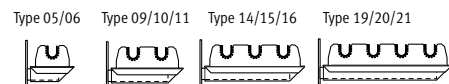

WARMTEWISSELAAR ENKELZIJDIG

BESTELCODE: 5003. 000 LLL TT

	T 05	T 06	T 10	T 11	T 15	T 16	T 20	T 21
L								
060	71	155	93	192	134	277	165	287
070	83	173	111	225	162	327	201	343
080	89	190	121	241	176	352	219	374
090	96	209	128	255	189	376	237	401
100	108	227	142	281	213	417	267	451
110	112	243	151	297	228	443	289	483
120	119	262	159	312	241	469	307	515
140	131	297	176	341	268	519	373	618
160	161	332	213	409	327	614	451	744
180	173	367	231	441	358	668	492	810
200	188	404	251	475	418	778	534	877
220	218	439	291	551	488	904	626	1023
240	234	475	311	584	521	964	671	1096
260	251	511	333	626	556	1025	718	1170
280	265	545	354	662	590	1087	763	1243
300	284	581	374	698	625	1147	808	1315

WARMTEWISSELAAR DUBBELZIJDIG

BESTELCODE: 5004. HHH 000 TT

	T 09	T 14	T 19
H			
060	71	101	125
070	83	122	151
080	89	131	164
090	96	141	178
100	108	160	201
110	112	172	216
120	119	181	231
140	131	203	280
160	161	244	339
180	173	267	370
200	188	313	401
220	218	365	469
240	234	391	503
260	251	417	539
280	265	442	572
300	284	475	619

WANDBEVESTIGING

BESTELCODE: 5205. 000 000 TT .XXX /W

T 05/06		T 09/10/11		T 14/15/16		T 19/20/21	
st. kleur	andere	st. kleur	andere	st. kleur	andere	st. kleur	andere
16,70	19	16,70	19	16,70	19	16,70	19

Aantal bevestigingen voor bekleding:
60 tot 160 cm: min. 2 stuks
180 tot 300 cm: min. 3 stuks

VOETEN

VASTE VOETEN

BESTELCODE: 5205. 000 000 TT .XXX /FX

VOET	TYPE 05/06		09/10/11		14/15/16		19/20/21	
	st. kleur	andere	st. kleur	andere	st. kleur	andere	st. kleur	andere
FS (6.5 cm)	16,70	19	16,70	19	16,70	19	16,70	19
FM (10 cm)	16,70	19	16,70	19	16,70	19	16,70	19
FL (12 cm)	16,70	19	16,70	19	16,70	19	16,70	19