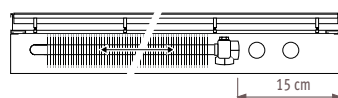

Lengte put

EXTRA CONSOLES (PER PAAR)

code hoogte breedte
BESTELCODE: 5107. HHH TT

€
30

Bij bestelling van een kortere warmtewisselaar steeds 2 extra consoles meebestellen.

BESCHIKBARE VRIJE AFSTAND VOOR AANSLUITING

Met standaard warmtewisselaar

Enkelzijdige aansluiting

Dubbelzijdige aansluiting (B 14 / H 09 en 11)