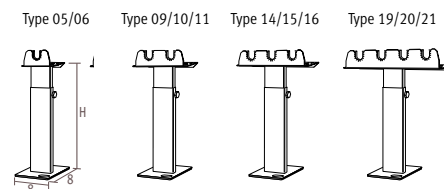

Aantal voeten voor bekleding
van 060 tot 160 cm: 2 stuks
van 180 tot 300 cm: 3 stuks