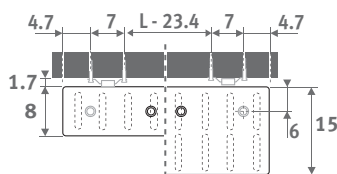

DECO SPACE

DECO SPACE

AFMETINGEN (in cm)

- standaard aansluiting
- variante

ENKEL DUBBEL

LEVERING

- middenaansluiting MM beneden
- wandbevestigingsset
- gechromeerde ontluchter en dichte stop 1/2"

KLEUREN