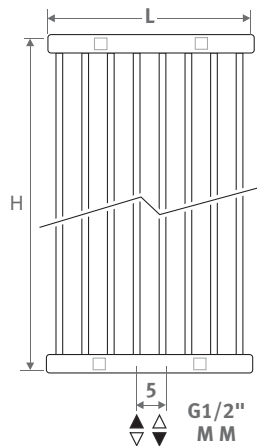

DECO SPACE

DECO SPACE

AFMETINGEN (in cm)

- standaard aansluiting
- variante

ENKEL DUBBEL

LEVERING

- middenaansluiting MM beneden
- wandbevestigingsset
- gechromeerde ontluchter en dichte stop 1/2"

KLEUREN