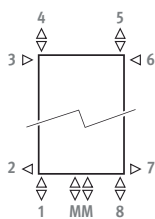

AANSLUITING

code:

- 1ste cijfer = aanvoer
- 2 de cijfer = retour

Standaard aansluiting:
universele onderaansluiting MM, aanvoer links of rechts.

Andere aansluitingen (geen meerprijs):

- onderaansluiting: code 18 of 81 opgeven
- bovenaansluiting: code 45 of 54 opgeven
- zijaansluiting: code 32, 67, 41 of 58 opgeven i.p.v. MM. Code 32 of 67 niet combineerbaar met haakse wandbevestiging! (SVSS/SVDS)
- overhoekse aansluiting: code 51 of 48 opgeven