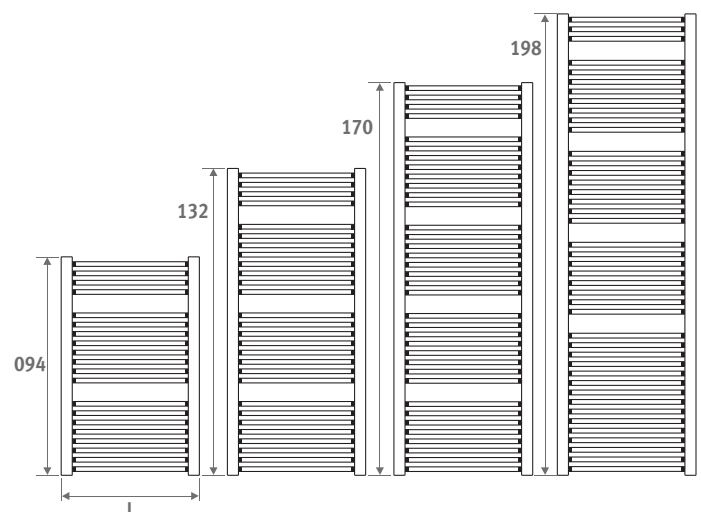

AANSLUITSETS

Aansluitset naar de wand met een Deco-Pro ventiel

Inclusief thermostaatkop en klemkoppelingen

set 48 **GEBORSTELD RVS** €

CODE.PW3.PS.1... 385

set 41 **CHROOM** €

CODE.PW3.AW.1... 135

CODE.PW3.AC.1... 160

code klemkoppeling invullen

Dunwandig metaal 15/1 115

Dunwandig metaal 16/1 116

Dunwandig metaal 18/1 118

VPE/ALU 16/2 316

VPE/ALU 18/2 318

Andere aansluitsets en klemkoppelingen

Zie hoofdstuk "Aansluitsets & Ventielen Eyecatchers" voor alle aansluitmogelijkheden en technische informatie.

Voor elektro-weerstand zie p. 378

SANI BASIC

BASIC

code hoogte lengte kleur aansl.
SBAW . 094 050 . XXX /MM
kleurcode invullen

	Watt 75/65	Watt 55/45	€ st. kleur
L H 094			
050	427	223	627
L H 132			
050	605	315	768
060	706	368	807
L H 170			
050	775	402	909
060	906	472	955
L H 198			
060	1081	563	1071
075	1317	689	1160

EN442 afgifte bij 20°C

SANI BASIC